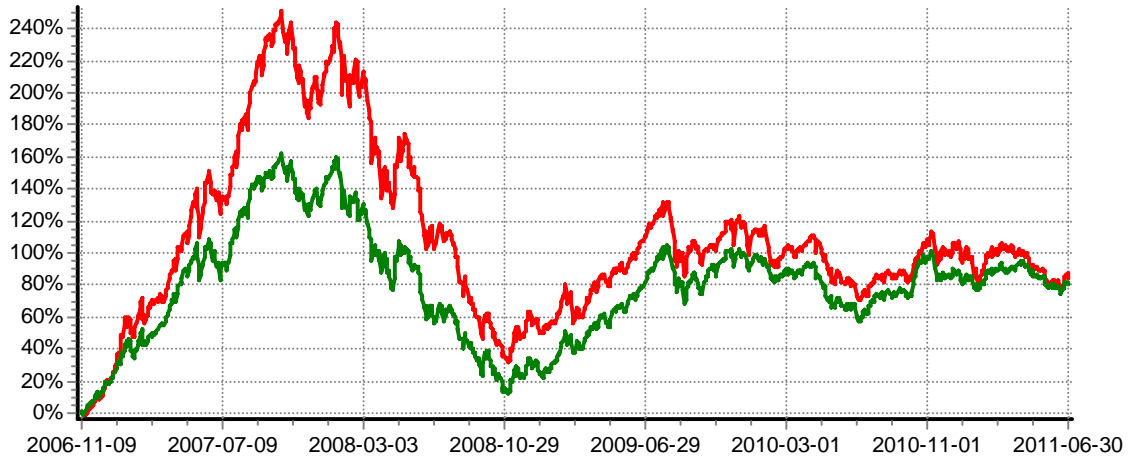

--	--	--	--	--	--	--

— 长信增利动态策略股票 — 基金基准

--	--	--	--	--	--

--	--	--