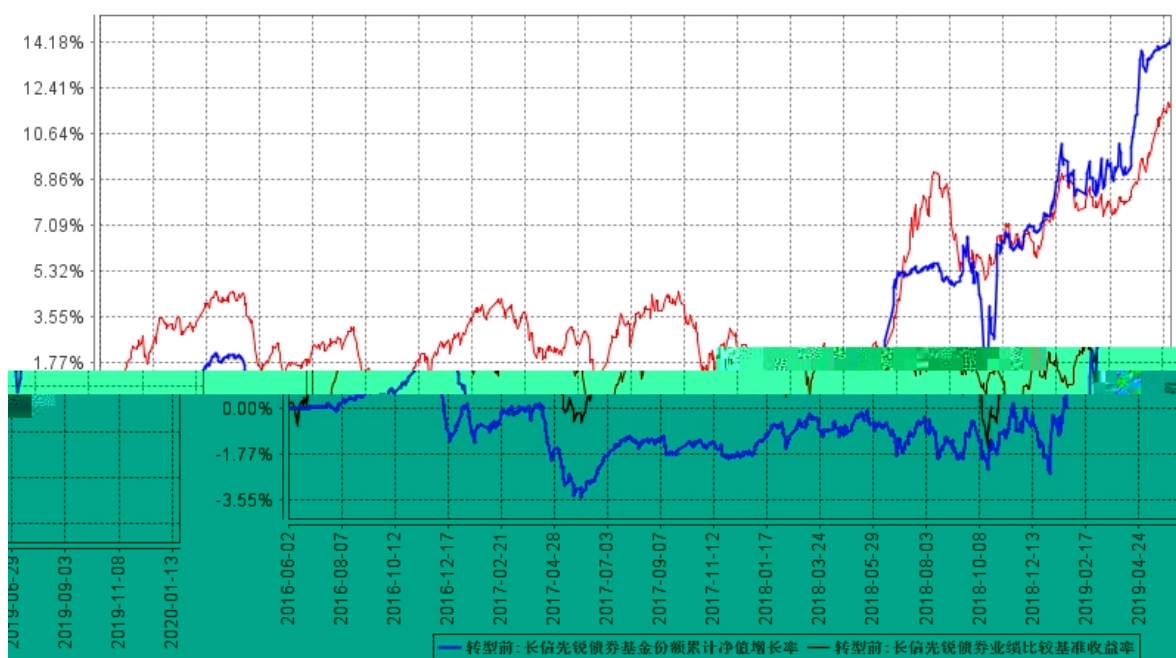

长信先锐混合A自基金转型以来基金每年净值增长率及其与同期业绩比较基准收益率的对比图

长信先锐混合C自基金转型以来基金每年净值增长率及其与同期业绩比较基准收益率的对比图

3.2

3.2.1

3.2.2

长信先锐债券基金份额累计净值增长率与同期业绩比较基准收益率的历史走势对比图

3.2.3

长信先锐债券自基金合同生效以来基金行