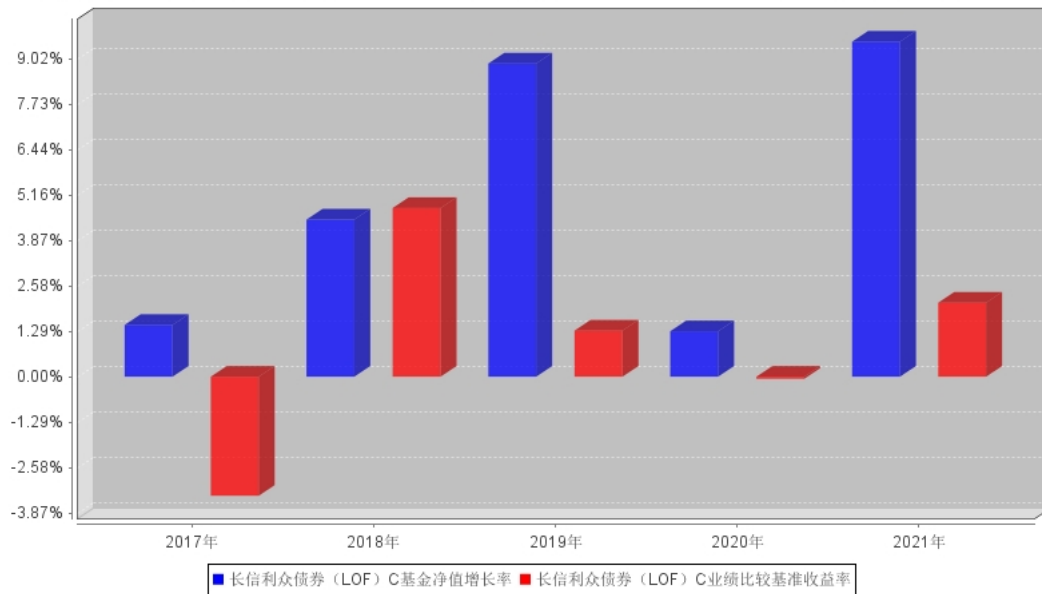

### 3.2.2

长信利众债券（LOF）A基金份额累计净值增长率与同期业绩比较基准收益率的历史走势对比图

长信利众债券（LOF）C基金份额累计净值增长率与同期业绩比较基准收益率的历史走势对比图

### 3.2.3

长信利众债券（LOF）A过去五年基金每年净值增长率及其与同期业绩比较基准收益率的对比图

长信利众债券（LOF）C过去五年基金每年净值增长率及其与同期业绩比较基准收益率的对比图