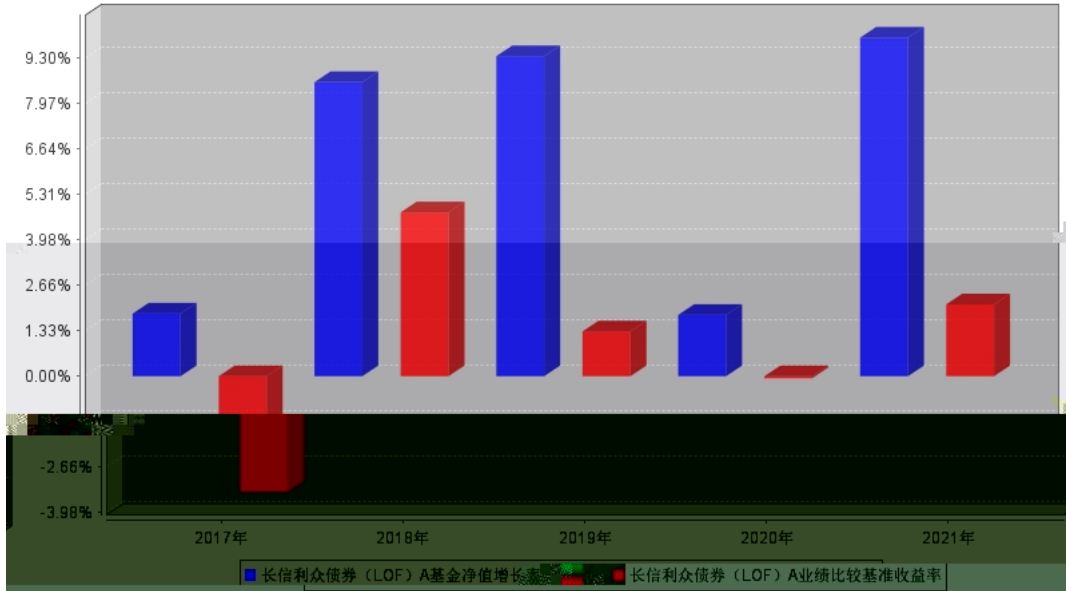

3.2.3

长信利众债券（LOF）A过去五年基金每年净值增长率及其与同期业绩比较基准收益率的对比图