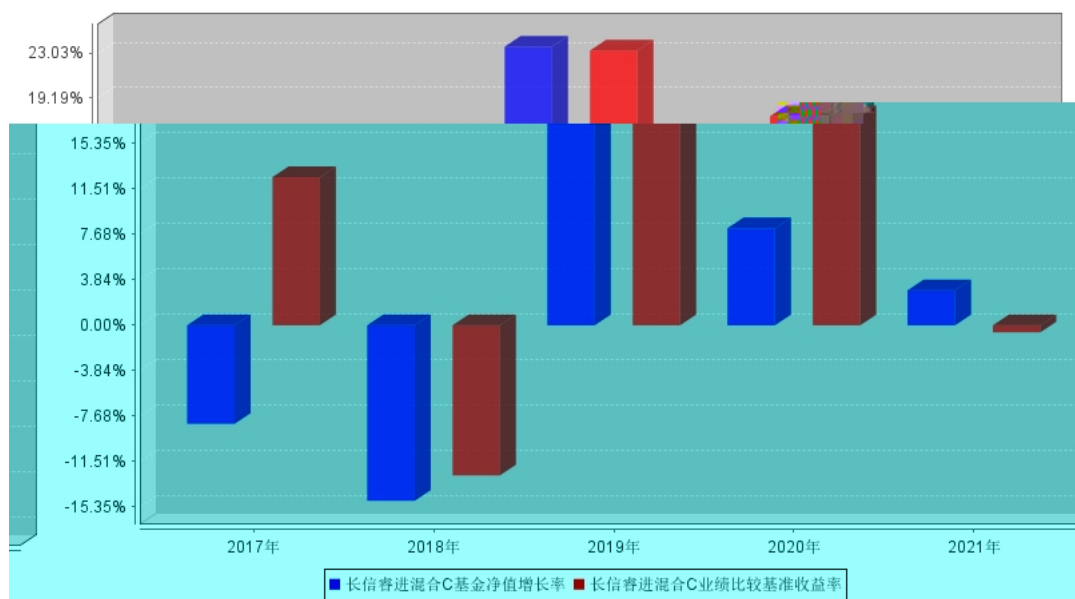

### 2.5

**3.1**

3.1. 1						

3.1. 2						

---

3.1. 3						

**3.2****3.2.1**

## 3.2.2

长信睿进混合A基金份额累计净值增长率与同期业绩比较基准收益率的历史走势对比图

长信睿进混合C基金份额累计净值增长率与同期业绩比较基准收益率的历史走势对比图

### 3.2.3

长信睿进混合C过去五年基金每年净值增长率及其与同期业绩比较基准收益率的对比图