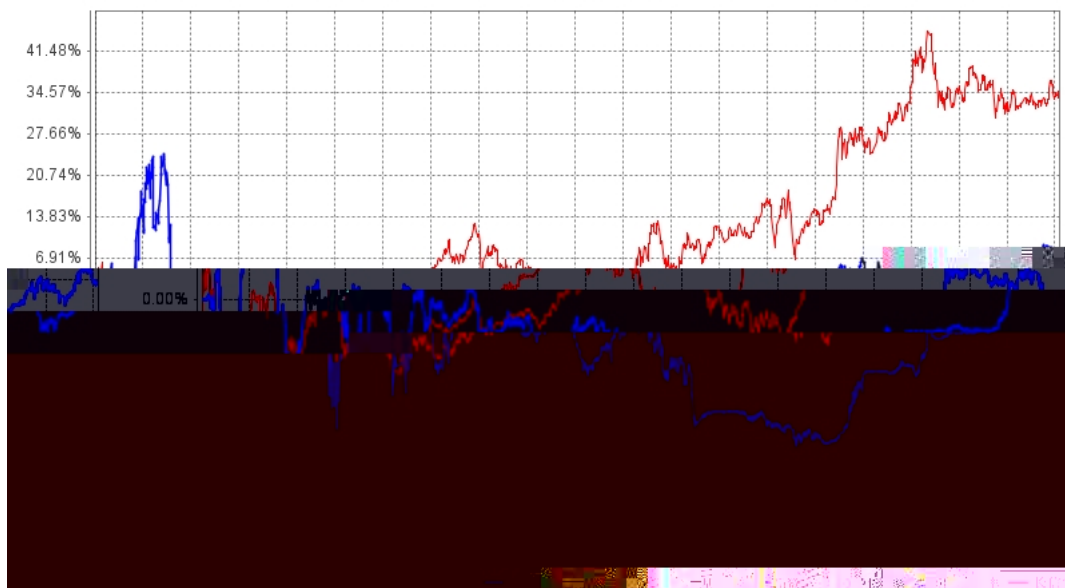

### 2.5

**3.1**

3.1. 1						

3.1. 2						

---

3.1. 3						

**3.2****3.2.1**

## 3.2.2

长信睿进混合A基金份额累计净值增长率与同期业绩比较基准收益率的历史走势对比图

长信睿进混合C基金份额累计净值增长率与同期业绩比较基准收益率的历史走势对比图