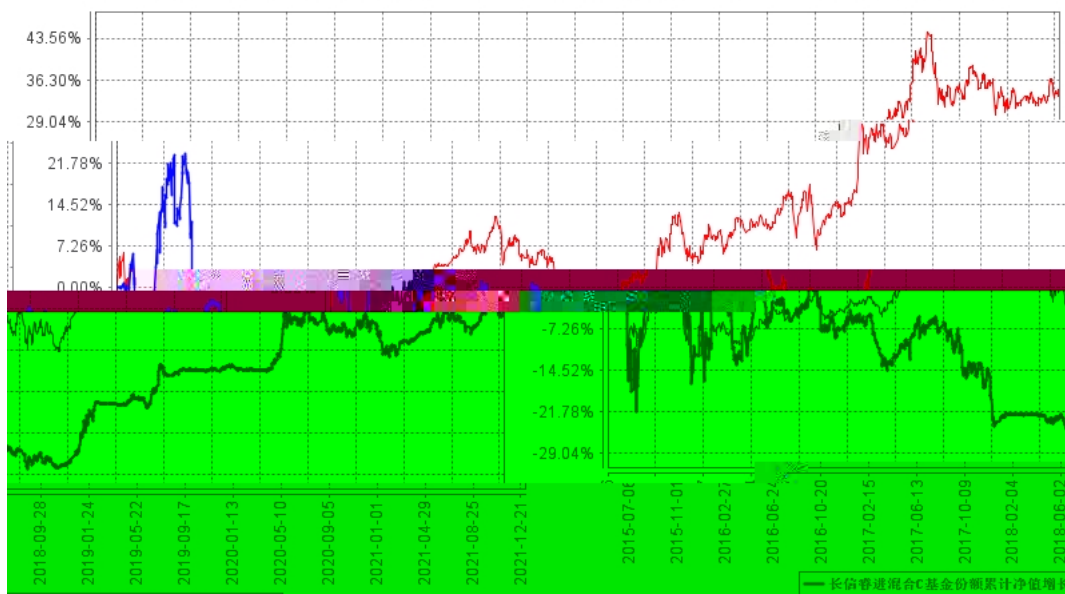

### 2.5

**3.1**

3.1. 1						

3.1. 2						

---

3.1. 3						

**3.2****3.2.1**

## 3.2.2

长信睿进混合A基金份额累计净值增长率与同期业绩比较基准收益率的历史走势对比图

长信睿进混合C基金份额累计净值增长率与同期业绩比较基准收益率的历史走势对比图