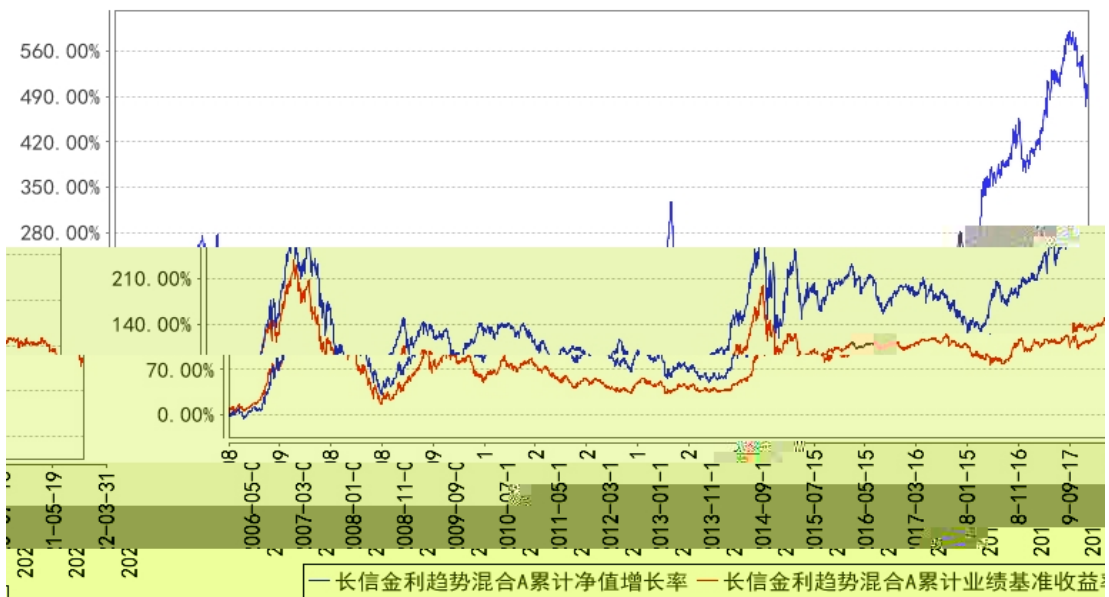

		%	%	%	%	%	%
		%	%	%	%	%	%
		%	%	%	%	%	%
		%	%	%	%	%	%
		%	%	%	%	%	%
		%	%	%	%	%	%

		%	%	%	%	%	%

长信金利趋势混合A累计净值增长率与同期业绩比较基准收益率的历史走势对比图

--	--	--
