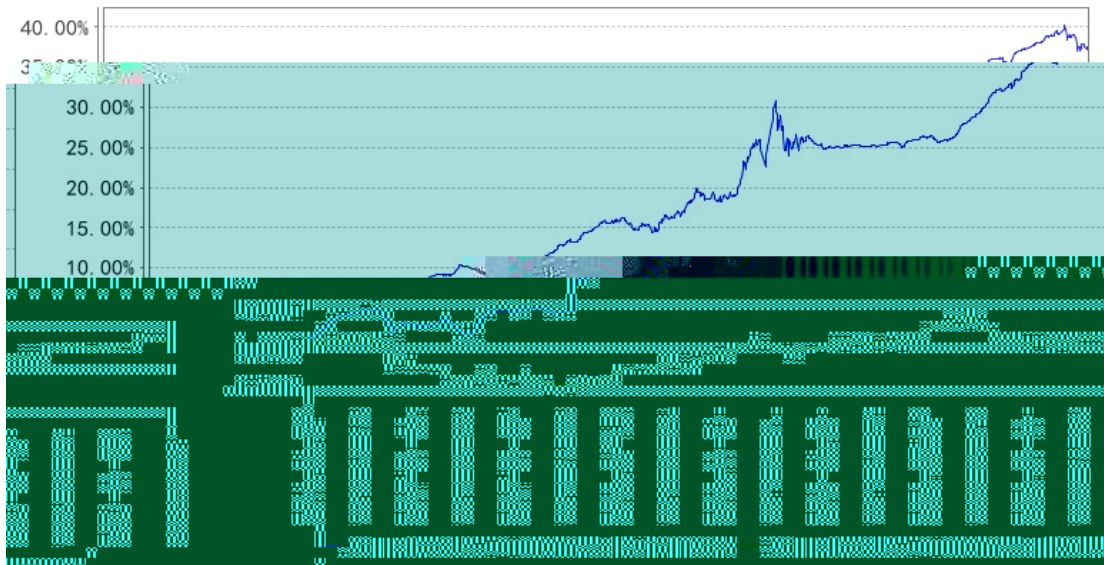

	%	%	%	%	%	%
	%	%	%	%	%	%
	%	%	%	%	%	%
	%	%	%	%	%	%
	%	%	%	%	%	%

	%	%	%	%	%	%
--	---	---	---	---	---	---

	%	%	%	%	%	%
	%	%	%	%	%	%
	%	%	%	%	%	%
	%	%	%	%	%	%
	%	%	%	%	%	%
	%	%	%	%	%	%

长信利众债券 (LOF) A 累计净值增长率与同期业绩比较基准收益率的历史走势对比图

长信利众债券 (LOF) C 累计净值增长率与同期业绩比较基准收益率的历史走势对比图