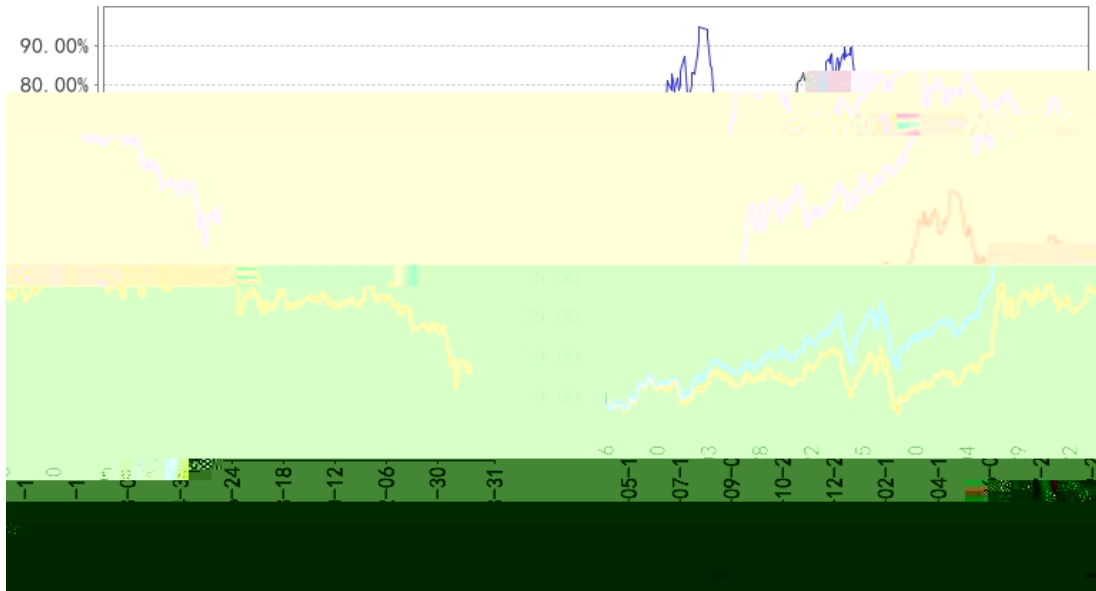

	%	%	%	%	%	%

	%	%	%	%	%	%
	%	%	%	%	%	%
	%	%	%	%	%	%

	%	%	%	%	%	%
	%	%	%	%	%	%
	%	%	%	%	%	%
	%	%	%	%	%	%

长信沪深300指数A累计净值增长率与同期业绩比较基准收益率的历史走势对比图

长信沪深300指数C累计净值增长率与同期业绩比较基准收益率的历史走势对比图

--	--	--	--	--	--
