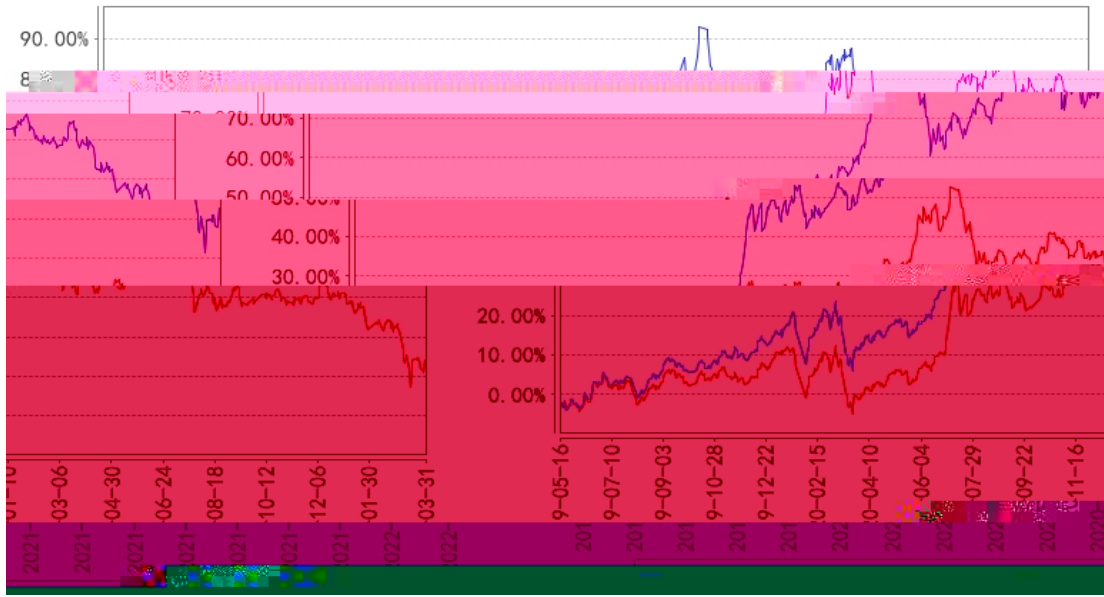

	%	%	%	%	%	%

	%	%	%	%	%	%
	%	%	%	%	%	%
	%	%	%	%	%	%

	%	%	%	%	%	%
	%	%	%	%	%	%
	%	%	%	%	%	%
	%	%	%	%	%	%

长信沪深300指数A累计净值增长率与同期业绩比较基准收益率的历史走势对比图

长信沪深300指数C累计净值增长率与同期业绩比较基准收益率的历史走势对比图

--	--	--	--	--	--
