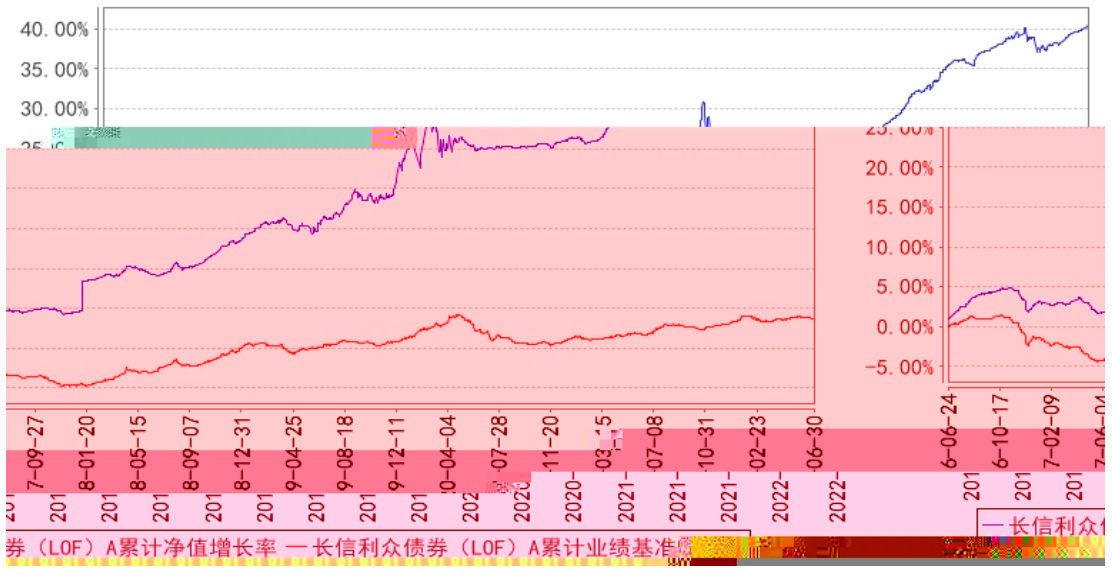

%	%	%	%	%	%
	%	%	%	%	%	%
	%	%	%	%	%	%
	%	%	%	%	%	%

	%	%	%	%	%	%
	%	%	%	%	%	%
	%	%	%	%	%	%
	%	%	%	%	%	%
	%	%	%	%	%	%
	%	%	%	%	%	%

长信利众债券 (LOF) A 累计净值增长率与同期业绩比较基准收益率的历史走势对比图