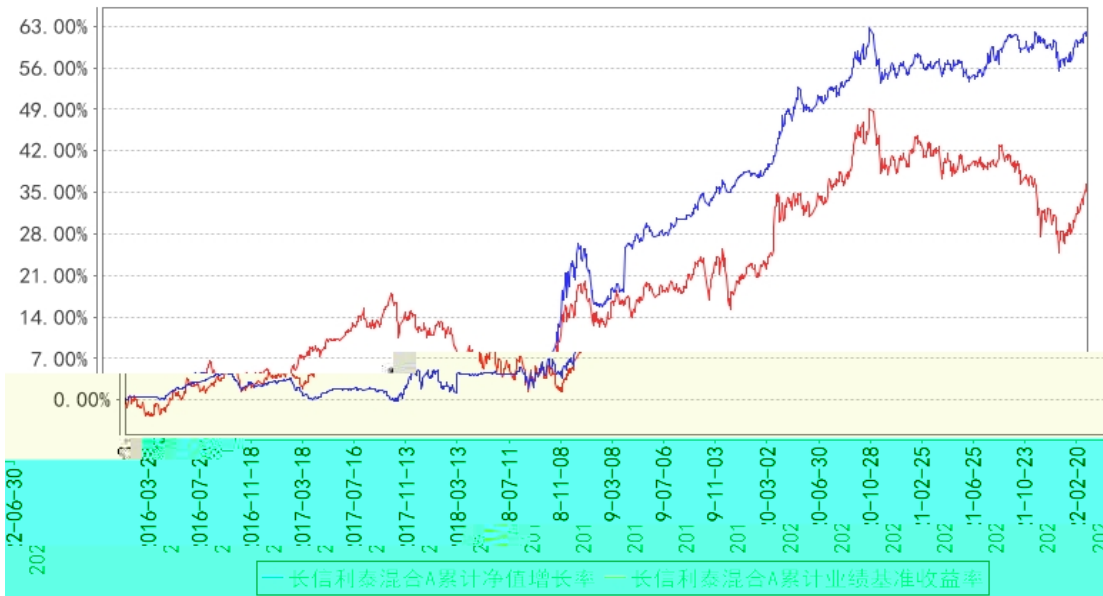

%	%	%	%	%	%

长信利泰混合A累计净值增长率与同期业绩比较基准收益率的历史走势对比图