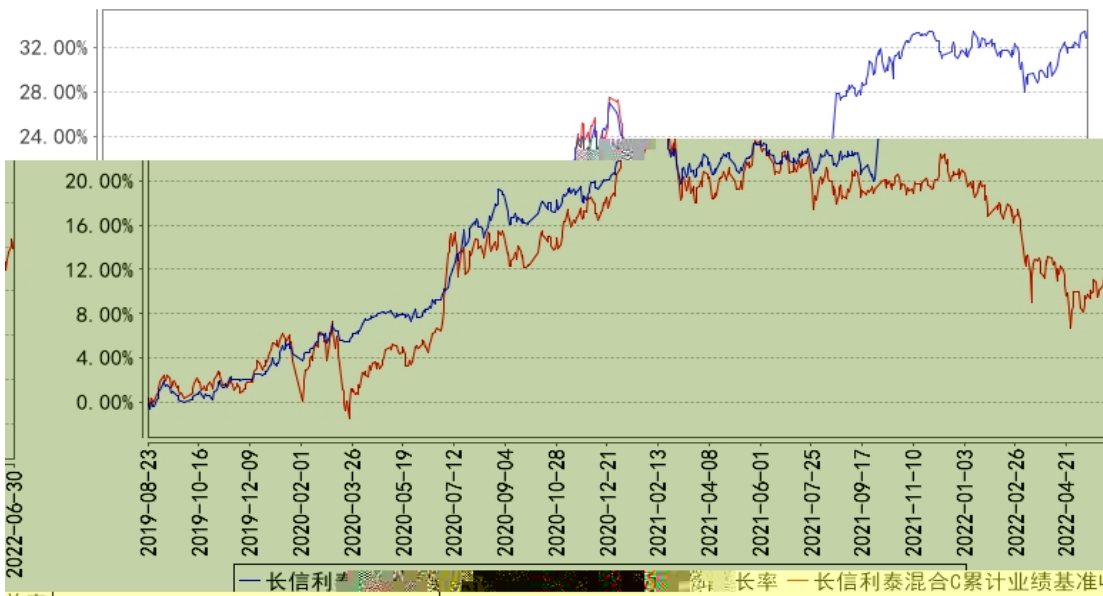

长信利泰混合C累计净值增长率与同期业绩比较基准收益率的历史走势对比图