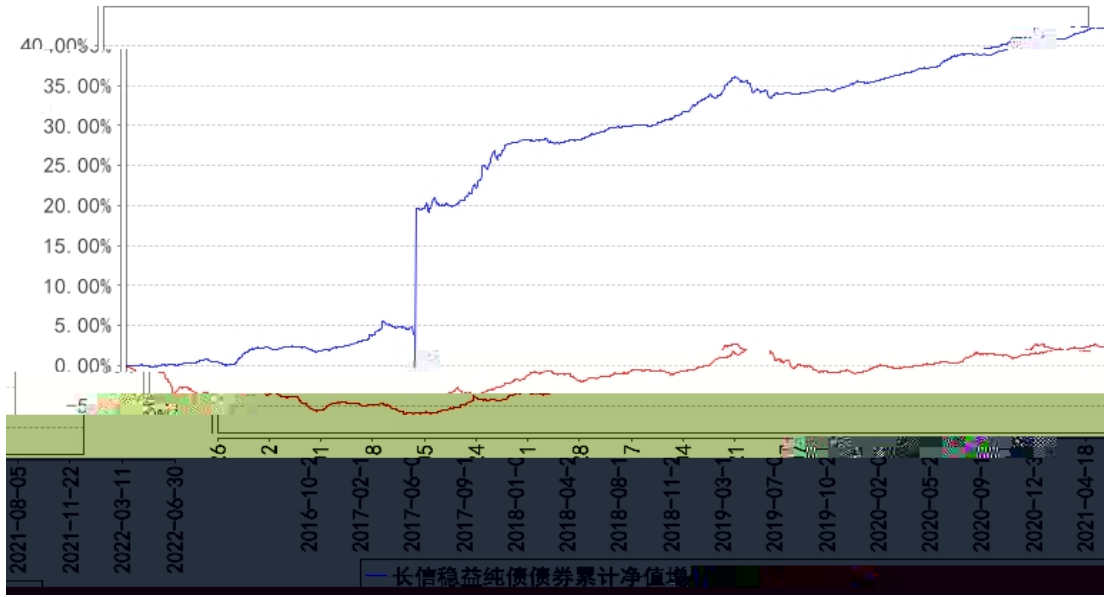

长信稳益纯债债券累计净值增长率与同期业绩比较基准收益率的历史走势对比图

---

--	--	--	--	--	--

---

---

--	--	--	--

---

---