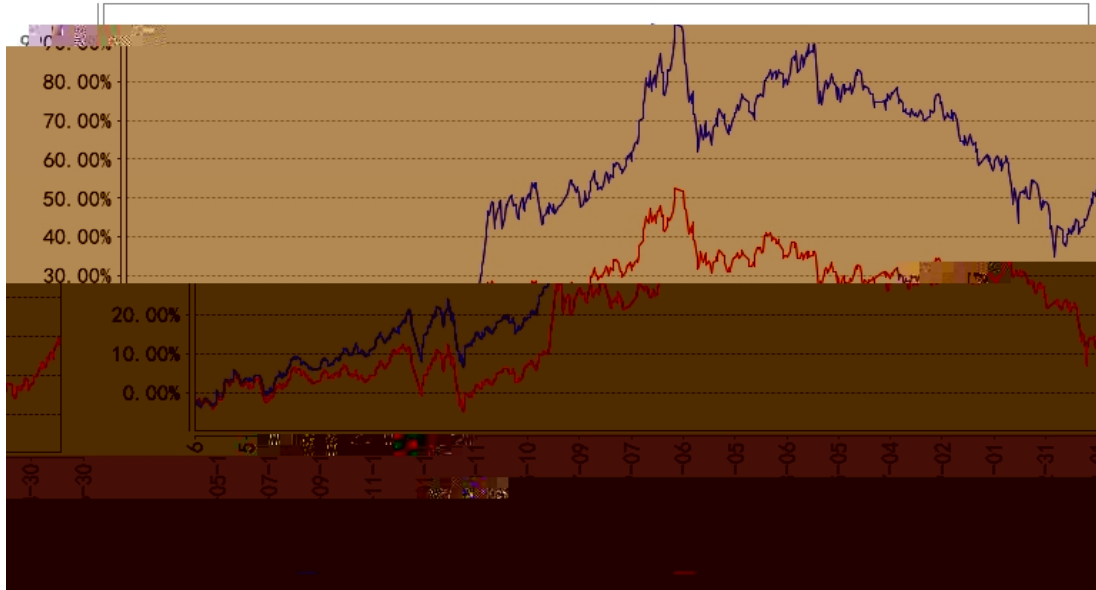

--	--	--	--	--	--	--

	%	%	%	%	%	%
	%	%	%	%	%	%
	%	%	%	%	%	%
	%	%	%	%	%	%
	%	%	%	%	%	%

	%	%	%	%	%	%
	%	%	%	%	%	%
	%	%	%	%	%	%
	%	%	%	%	%	%
	%	%	%	%	%	%

长信沪深300指数A累计净值增长率与同期业绩比较基准收益率的历史走势对比图

长信沪深300指数C累计净值增长率与同期业绩比较基准收益率的历史走势对比图

--	--	--	--	--	--
