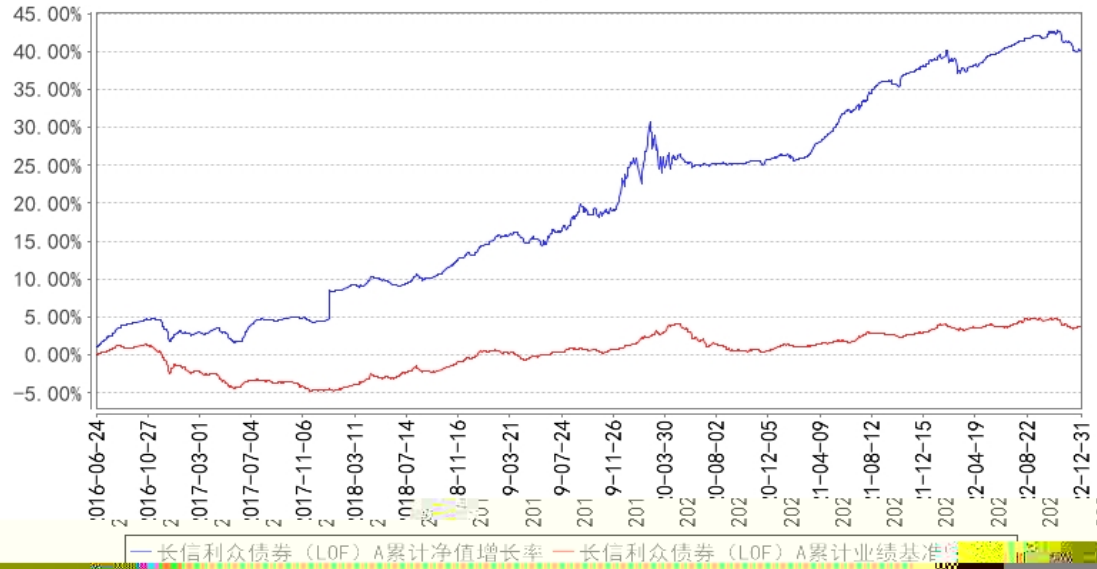

%	%	%	%	%	%

		%	%	%	%	%	%
		%	%	%	%	%	%
		%	%	%	%	%	%
		%	%	%	%	%	%
		%	%	%	%	%	%
		%	%	%	%	%	%

长信利众债券（LOF）A 累计净值增长率与同期业绩比较基准收益率的历史走势对比图