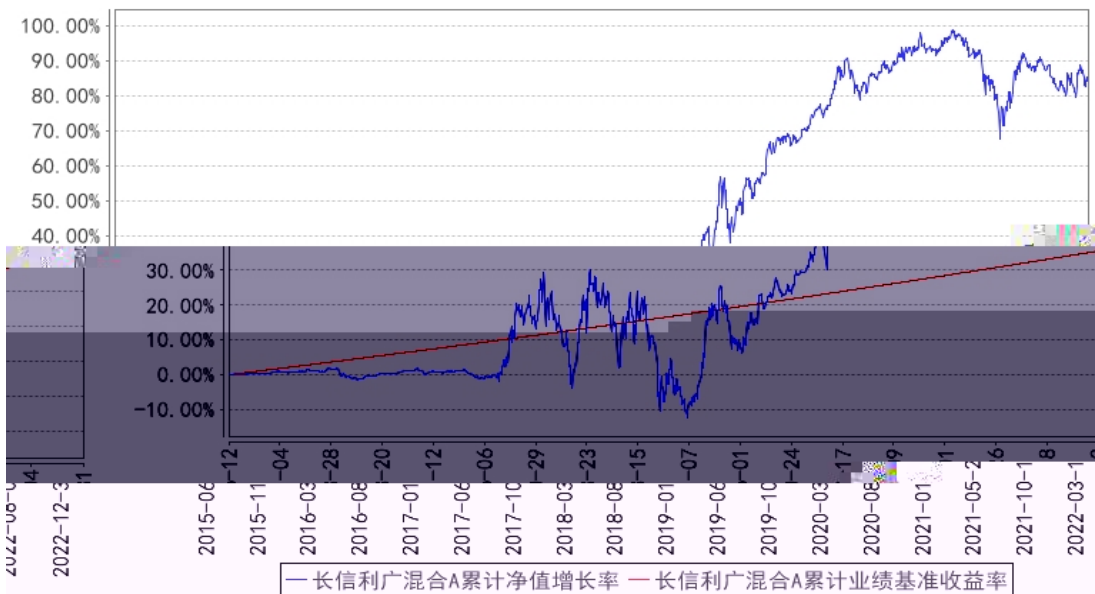

长信利广混合A累计净值增长率与同期业绩比较基准收益率的历史走势对比图

长信利广混合C累计净值增长率与同期业绩比较基准收益率的历史走势对比图

---

---

--	--	--	--	--	--

---

---

---