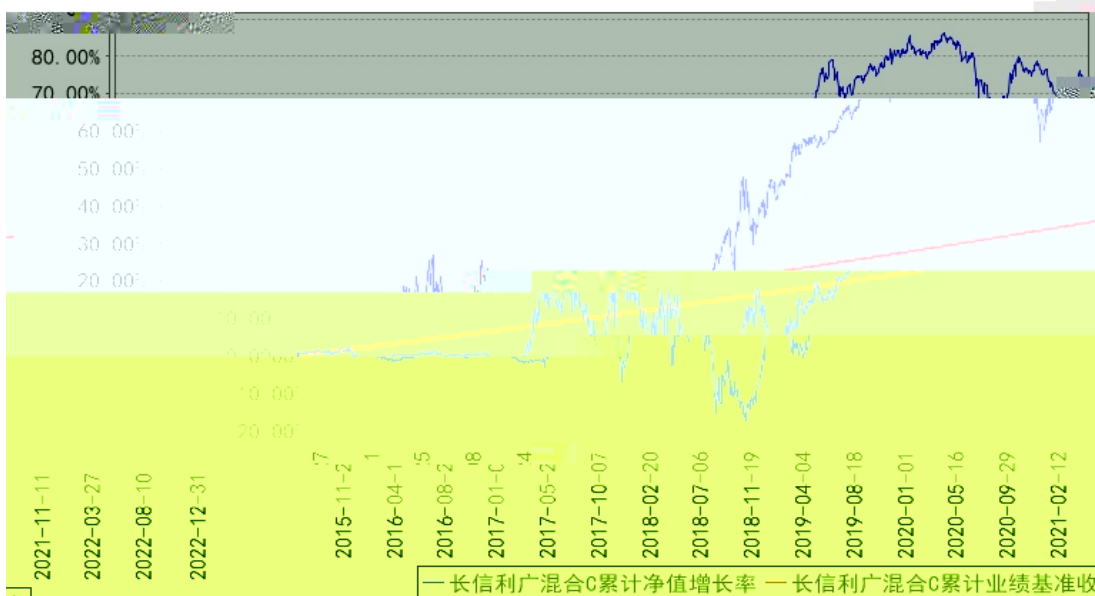

长信利广混合A累计净值增长率与同期业绩比较基准收益率的历史走势对比图

长信利广混合C累计净值增长率与同期业绩比较基准收益率的历史走势对比图

---

---

--	--	--	--	--	--

---

---

---