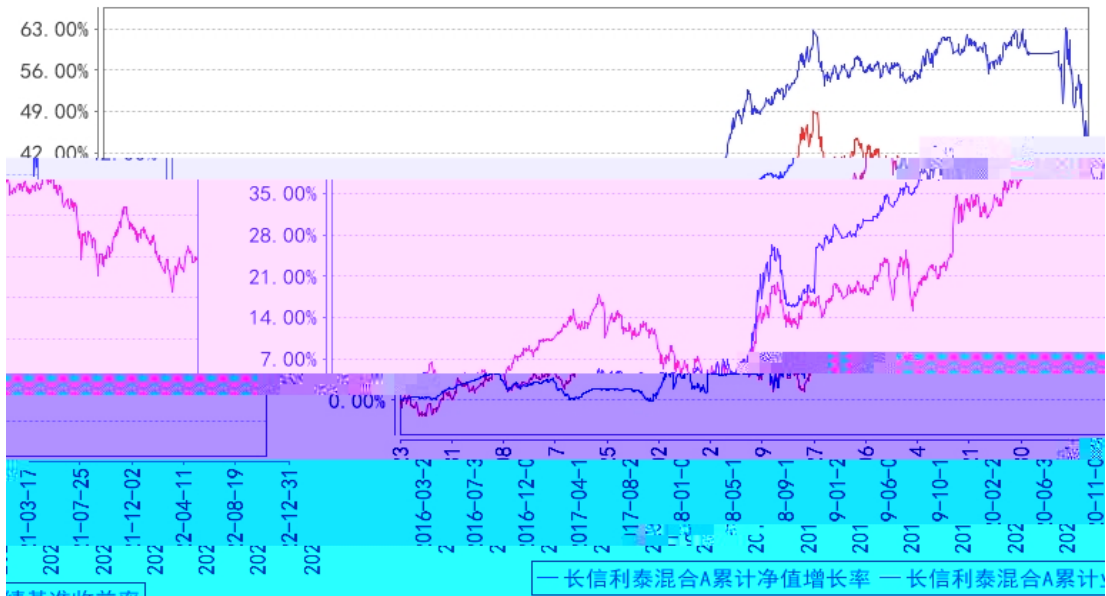

长信利泰混合A累计净值增长率与同期业绩比较基准收益率的历史走势对比图