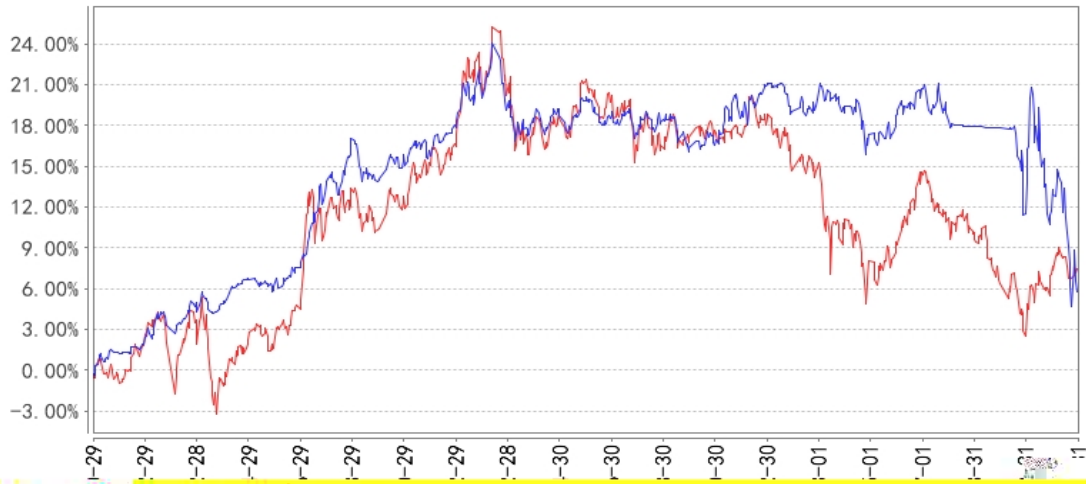

--	--	--	--	--	--	--

长信利泰混合A累计净值增长率与同期业绩比较基准收益率的历史走势对比图

长信利泰混合C累计净值增长率与同期业绩比较基准收益率的历史走势对比图

长信利泰混合E累计净值增长率与同期业绩比较基准收益率的历史走势对比图

--	--	--	--	--	--
