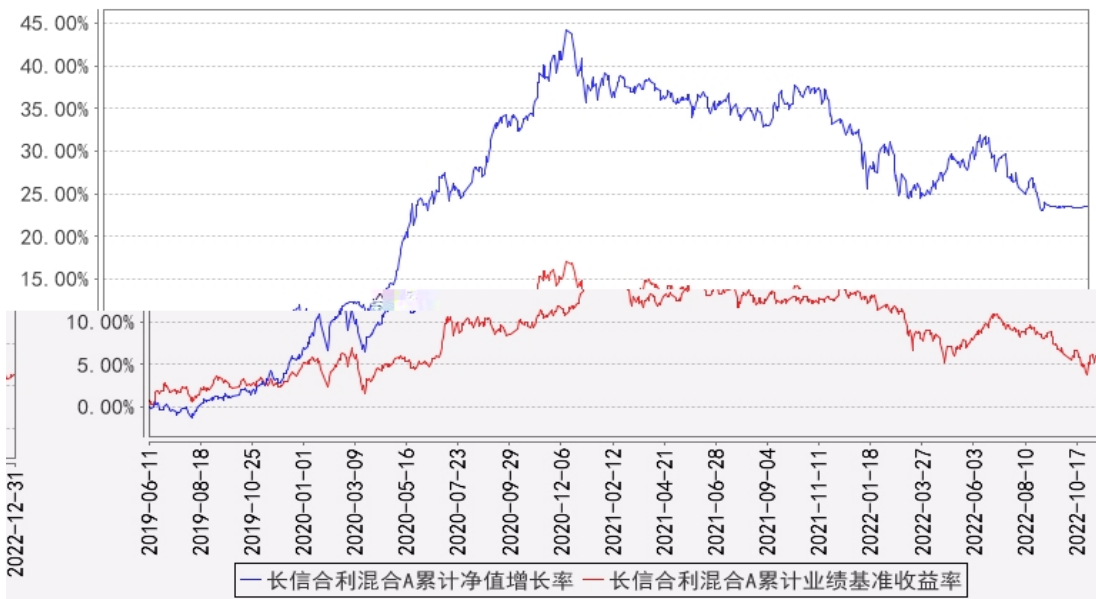

	%	%	%	%	%	%
	%	%	%	%	%	%
	%	%	%	%	%	%
	%	%	%	%	%	%
	%	%	%	%	%	%

	%	%	%	%	%	%

	%	%	%	%	%	%
	%	%	%	%	%	%
	%	%	%	%	%	%
	%	%	%	%	%	%

长信合利混合A累计净值增长率与同期业绩比较基准收益率的历史走势对比图

长信合利混合A累计净值增长率与同期业绩比较基准收益率的历史走势对比图