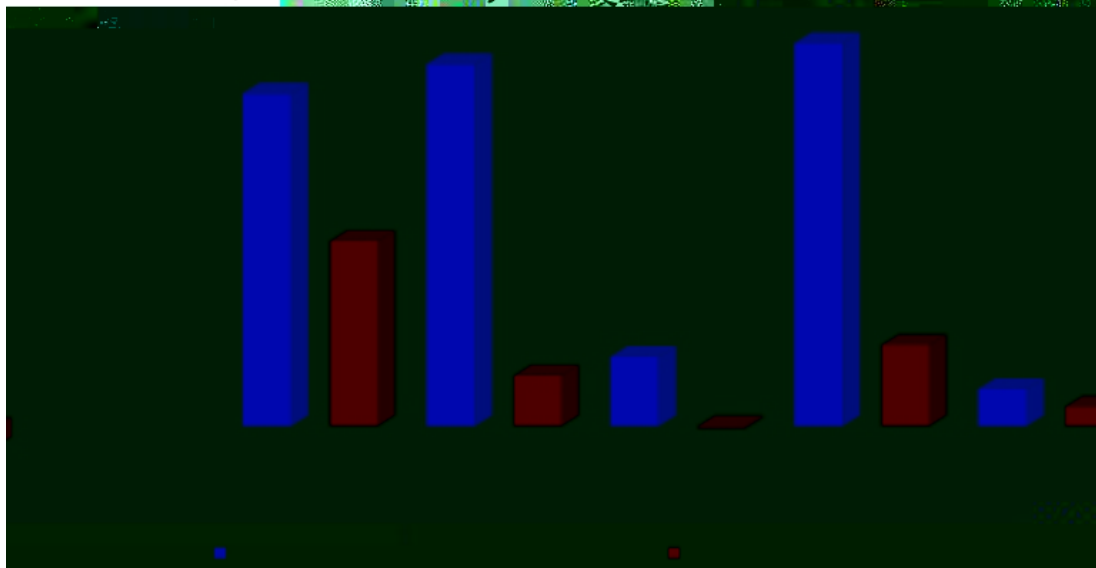

		zhup02@spdb.com.cn

--	--	--	--	--	--	--

长信利众债券（LOF）A 累计净值增长率与同期业绩比较基准收益率的历史走势对比图

长信利众债券 (LOF) C 累计净值增长率与同期业绩比较基准收益率的历史走势对比图

长信利众债券 (LOF) C 基金各年度净值增长率与同期业绩比较基准收益率的对比图

长信利众债券 (LOF) C基金每年净增长率与同期业绩比较基准收益率对比图