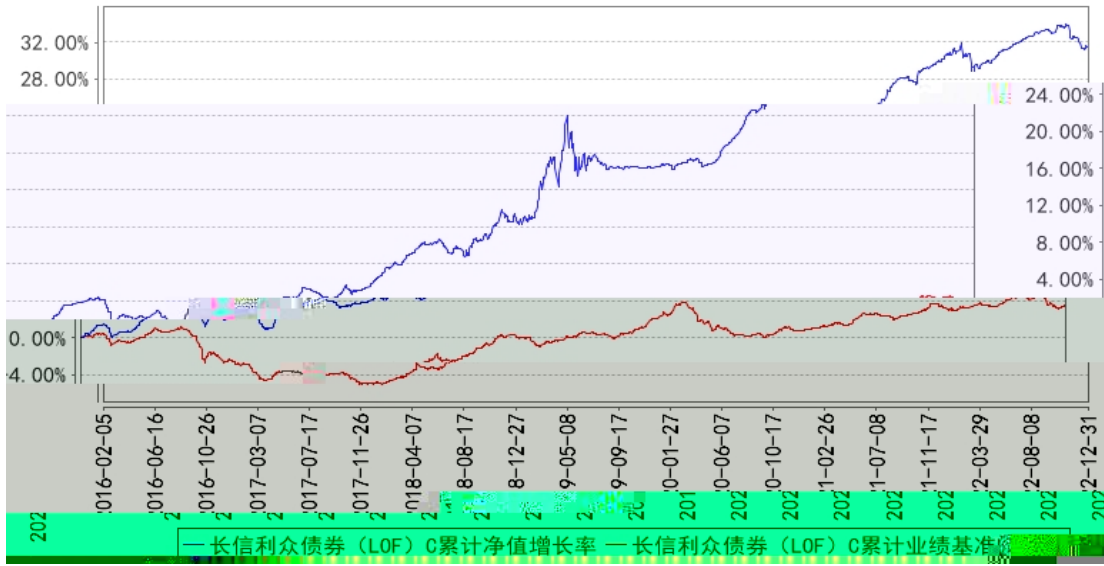

		zhup02@spdb.com.cn

--	--	--	--	--	--	--

长信利众债券（LOF）A 累计净值增长率与同期业绩比较基准收益率的历史走势对比图

长信利众债券 (LOF) C 累计净值增长率与同期业绩比较基准收益率的历史走势对比图

长信利众债券 (LOF) C 基金各年度净值增长率与同期业绩比较基准收益率的对比图

长信利众债券 (LOF) C基金每年净增长率与同期业绩比较基准收益率对比图