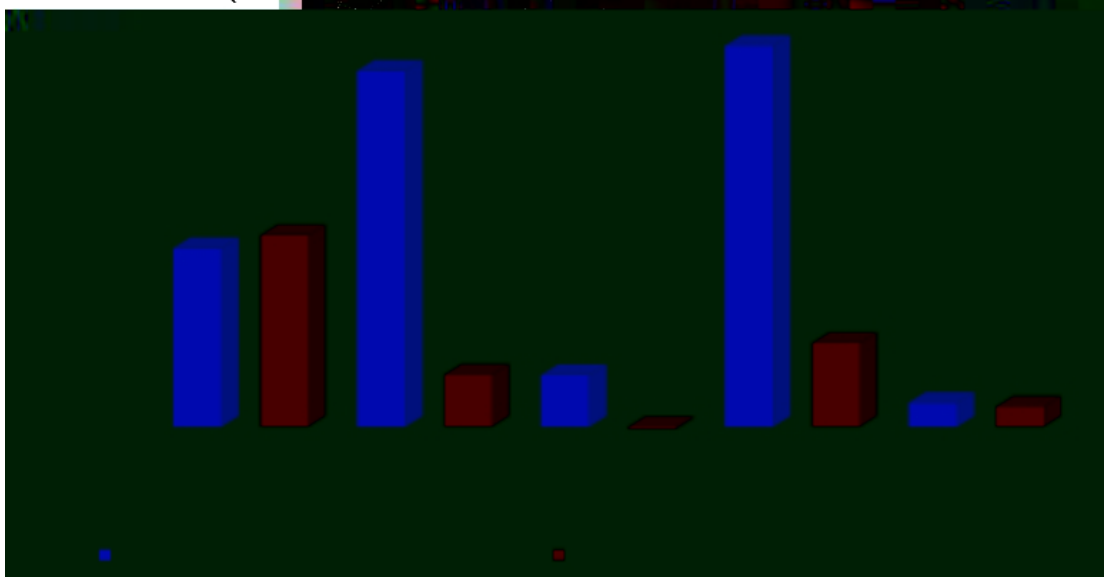

		zhup02@spdb.com.cn

--	--	--	--	--	--	--

长信利众债券（LOF）A 累计净值增长率与同期业绩比较基准收益率的历史走势对比图

长信利众债券 (LOF) C 累计净值增长率与同期业绩比较基准收益率的历史走势对比图

长信利众债券 (LOF) C 基金各年度净值增长率与同期业绩比较基准收益率的对比图

长信利众债券 (LOF) C基金每年净增长率与同期业绩比较基准收益率对比图