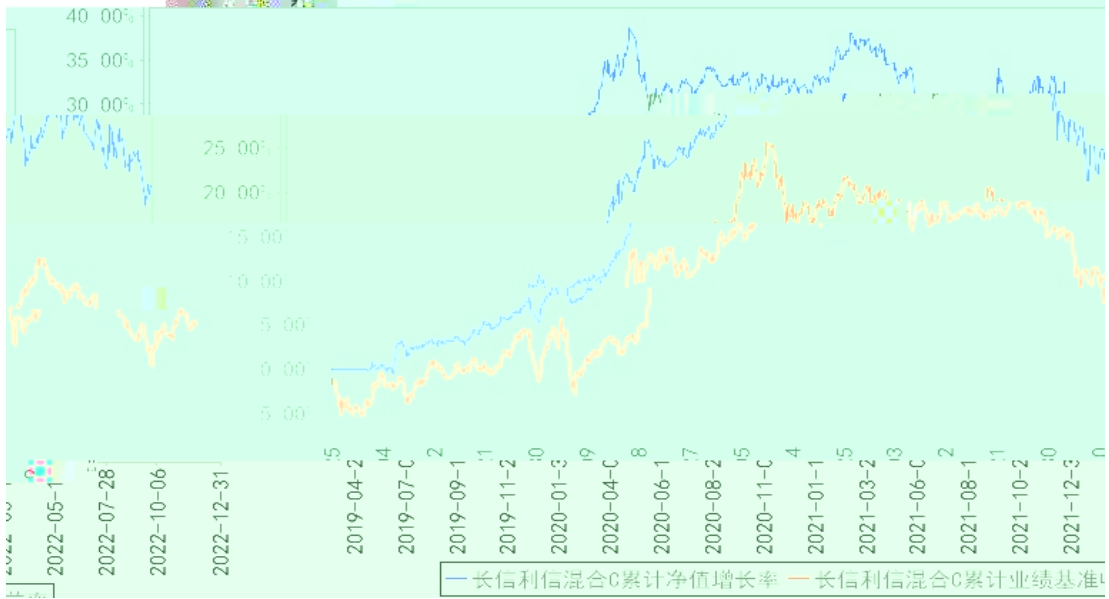

--	--	--	--	--	--	--	--	--	--

--	--	--	--	--	--	--

长信利信混合A累计净值增长率与同期业绩比较基准收益率的历史走势对比图

长信利信混合C累计净值增长率与同期业绩比较基准收益率的历史走势对比图

长信利信混合E累计净值增长率与同期业绩比较基准收益率的历史走势对比图

长信利信混合C基金每年净值增长率与同期业绩比较基准收益率的对比图

--	--	--

--	--	--	--	--	--	--