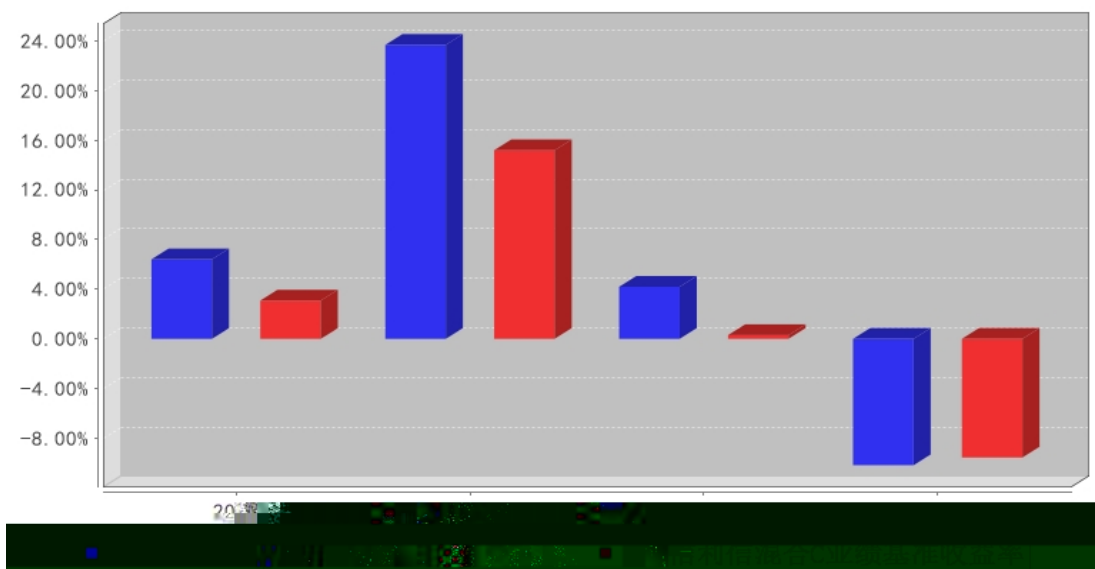

--	--	--	--	--	--	--	--	--	--

--	--	--	--	--	--	--

长信利信混合A累计净值增长率与同期业绩比较基准收益率的历史走势对比图

长信利信混合C累计净值增长率与同期业绩比较基准收益率的历史走势对比图

长信利信混合E累计净值增长率与同期业绩比较基准收益率的历史走势对比图

长信利信混合C基金每年净值增长率与同期业绩比较基准收益率的对比图

--	--	--

--	--	--	--	--	--	--