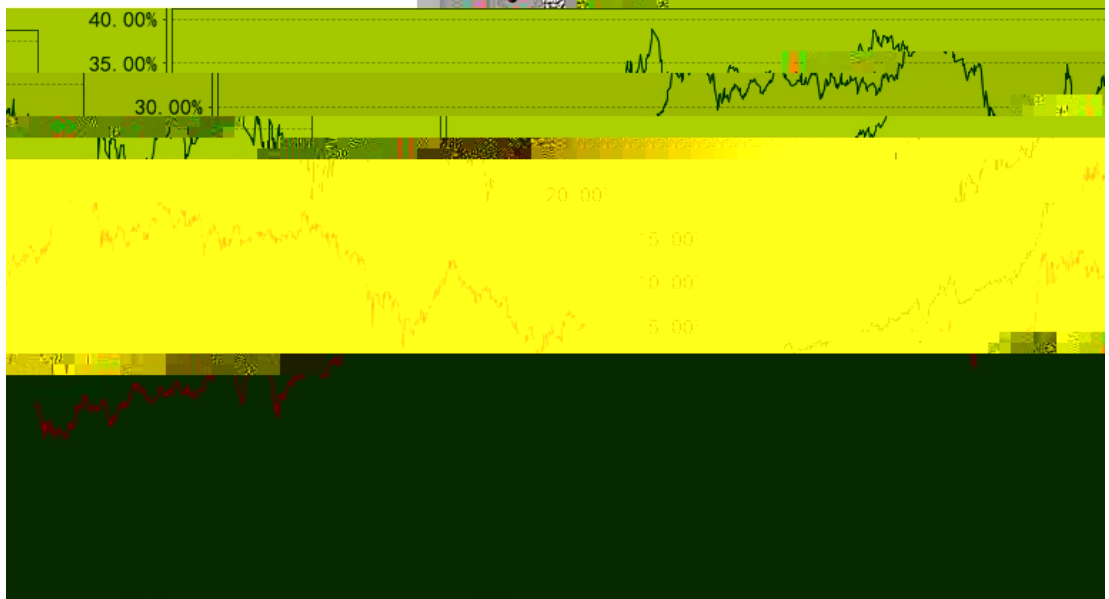

--	--	--	--	--	--	--	--	--	--

--	--	--	--	--	--	--

长信利信混合A累计净值增长率与同期业绩比较基准收益率的历史走势对比图

长信利信混合C累计净值增长率与同期业绩比较基准收益率的历史走势对比图

长信利信混合E累计净值增长率与同期业绩比较基准收益率的历史走势对比图

长信利信混合C基金每年净值增长率与同期业绩比较基准收益率的对比图

--	--	--

--	--	--	--	--	--	--