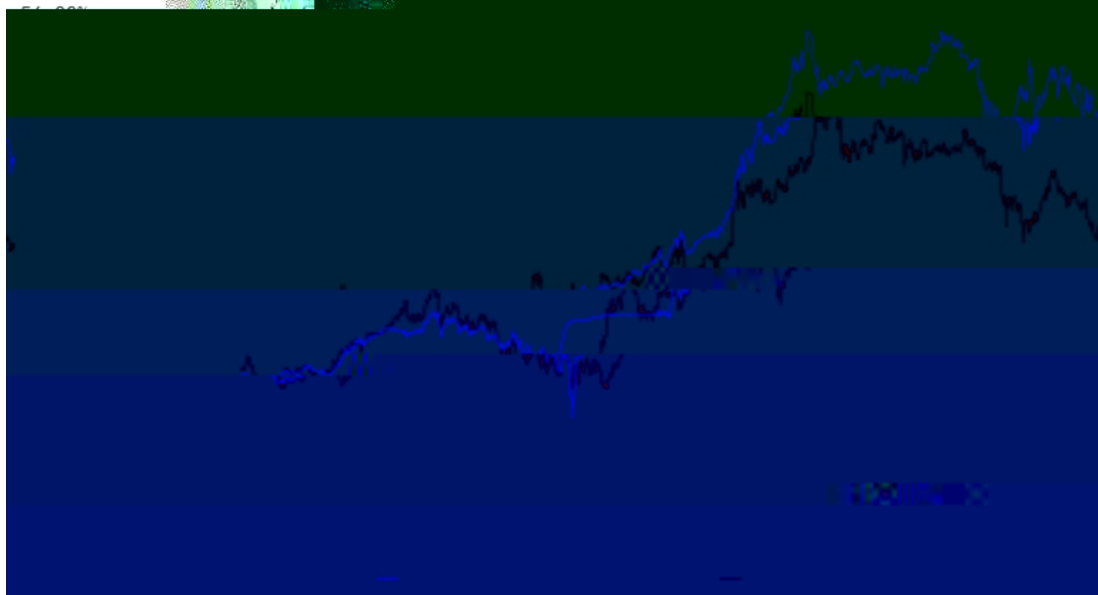

--	--	--	--	--	--	--	--	--	--

--	--	--	--	--	--	--

长信利信混合A累计净值增长率与同期业绩比较基准收益率的历史走势对比图

长信利信混合C累计净值增长率与同期业绩比较基准收益率的历史走势对比图

长信利信混合E累计净值增长率与同期业绩比较基准收益率的历史走势对比图

长信利信混合C基金每年净值增长率与同期业绩比较基准收益率的对比图

--	--	--

--	--	--	--	--	--	--