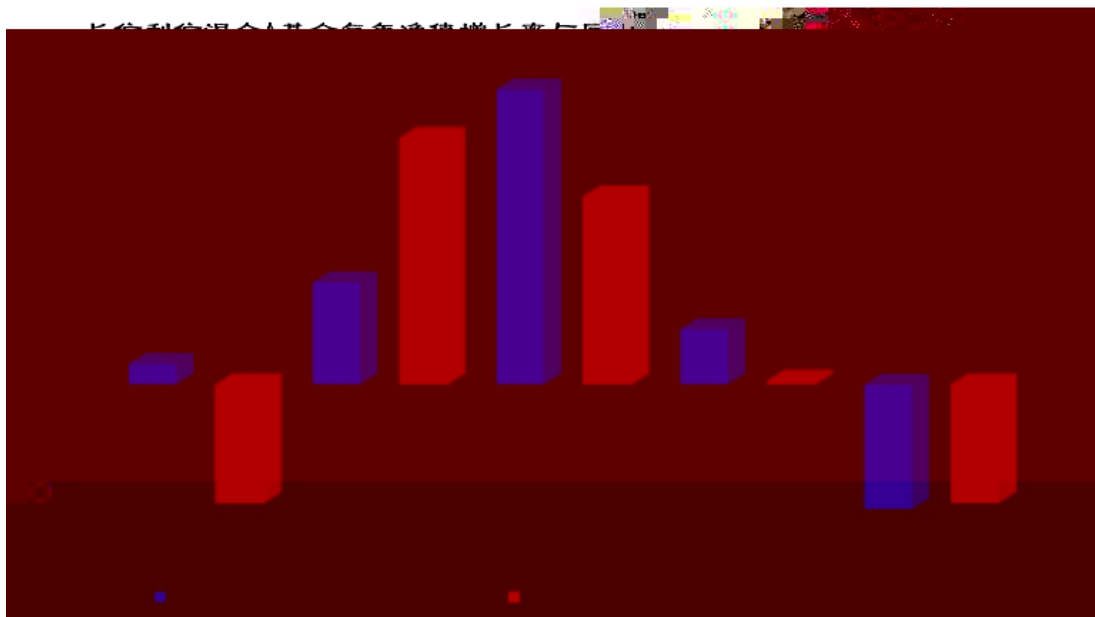

--	--	--	--	--	--	--	--	--	--

--	--	--	--	--	--	--

长信利信混合A累计净值增长率与同期业绩比较基准收益率的历史走势对比图

长信利信混合C累计净值增长率与同期业绩比较基准收益率的历史走势对比图

长信利信混合E累计净值增长率与同期业绩比较基准收益率的历史走势对比图

长信利信混合C基金每年净值增长率与同期业绩比较基准收益率的对比图

--	--	--

--	--	--	--	--	--	--