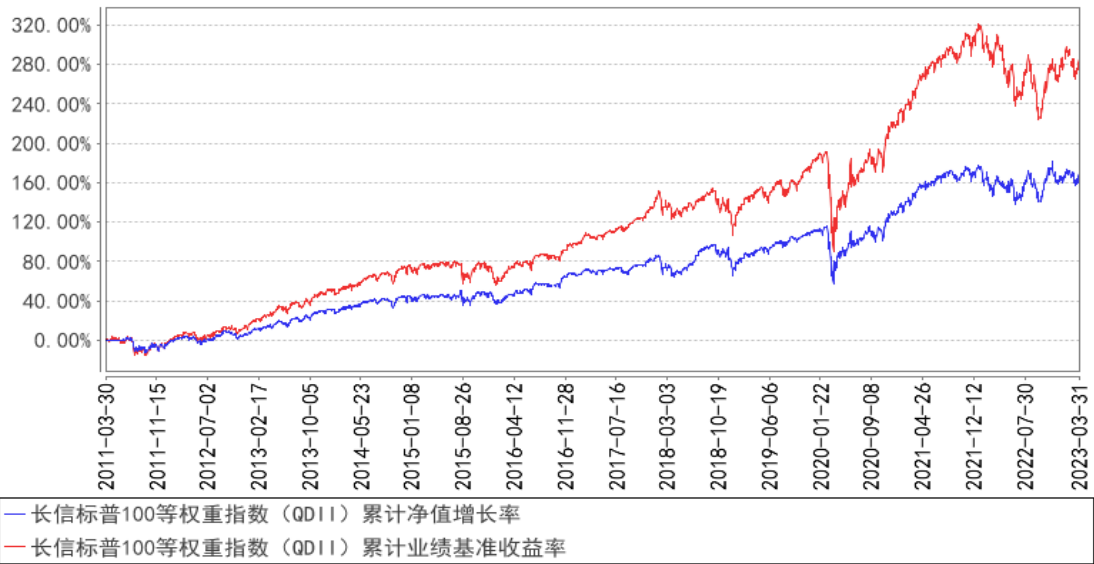

--	--	--	--	--	--	--

	%	%	%	%	%	%
	%	%	%	%	%	%
	%	%	%	%	%	%
	%	%	%	%	%	%
	%	%	%	%	%	%
	%	%	%	%	%	%

长信标普100等权重指数 (QDII) 累计净值增长率与同期业绩比较基准收益率的历史走势对比图

--	--	--	--	--	--