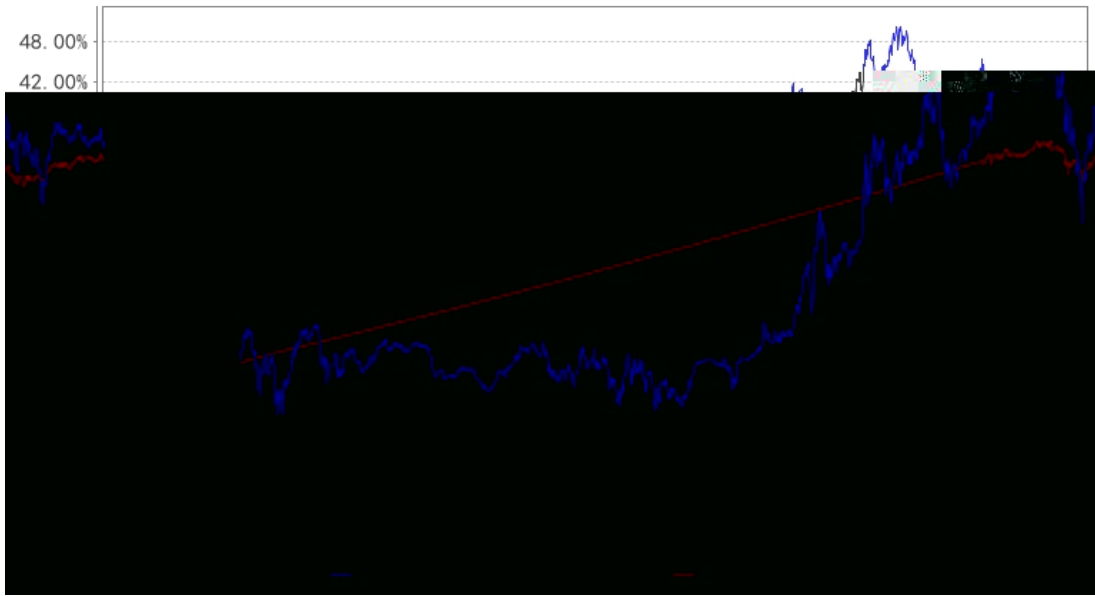

	%	%	%	%	%	%
	%	%	%	%	%	%
	%	%	%	%	%	%
	%	%	%	%	%	%
	%	%	%	%	%	%
	%	%	%	%	%	%

	%	%	%	%	%	%
	%	%	%	%	%	%
	%	%	%	%	%	%
	%	%	%	%	%	%

长信利富债券A累计净值增长率与同期业绩比较基准收益率的历史走势对比图

长信利富债券C累计净值增长率与同期业绩比较基准收益率的历史走势对比图

--	--	--	--	--	--
