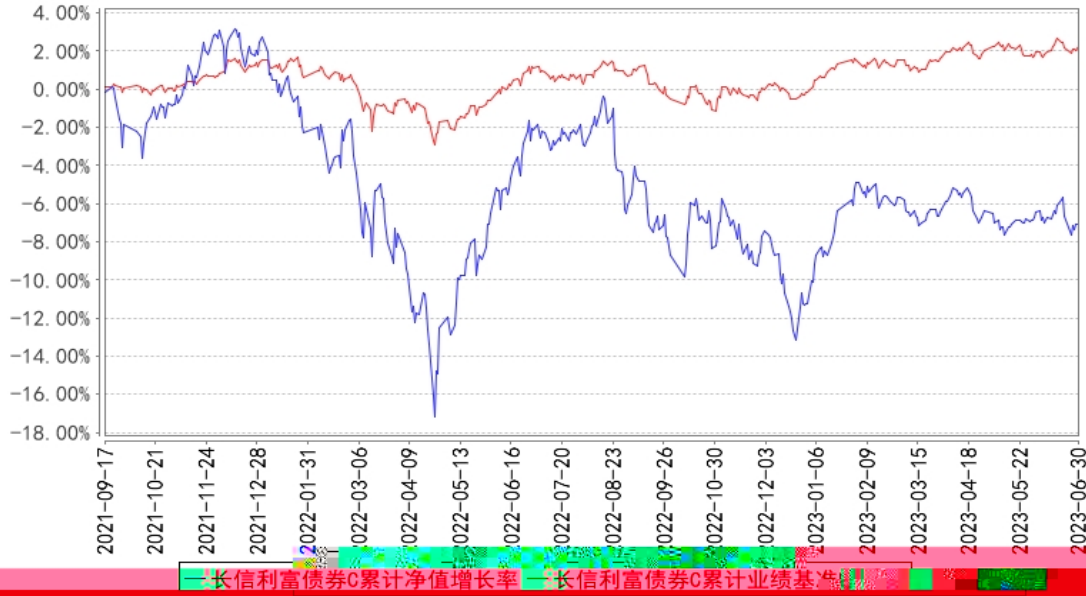

	%	%	%	%	%	%
	%	%	%	%	%	%
	%	%	%	%	%	%
	%	%	%	%	%	%
	%	%	%	%	%	%
	%	%	%	%	%	%

	%	%	%	%	%	%
	%	%	%	%	%	%
	%	%	%	%	%	%
	%	%	%	%	%	%

长信利富债券A累计净值增长率与同期业绩比较基准收益率的历史走势对比图

长信利富债券C累计净值增长率与同期业绩比较基准收益率的历史走势对比图

--	--	--	--	--	--
