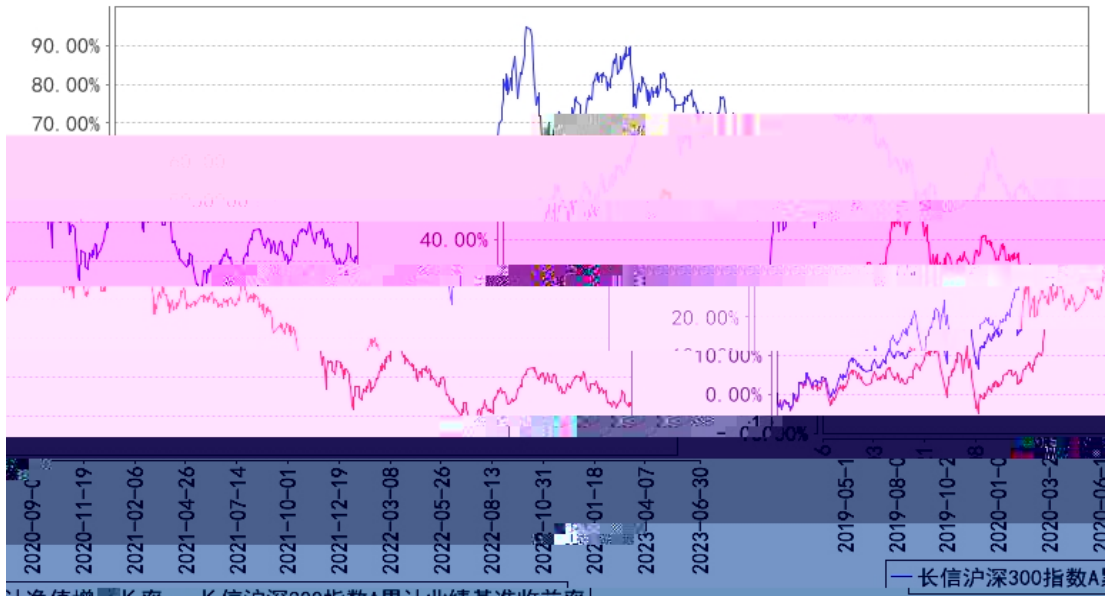

	%	%	%	%	%	%
	%	%	%	%	%	%
	%	%	%	%	%	%

	%	%	%	%	%	%
	%	%	%	%	%	%

	%	%	%	%	%	%
	%	%	%	%	%	%
	%	%	%	%	%	%
	%	%	%	%	%	%
	%	%	%	%	%	%

长信沪深300指数A累计净值增长率与同期业绩比较基准收益率的历史走势对比图

长信沪深300指数C累计净值增长率与同期业绩比较基准收益率的历史走势对比图