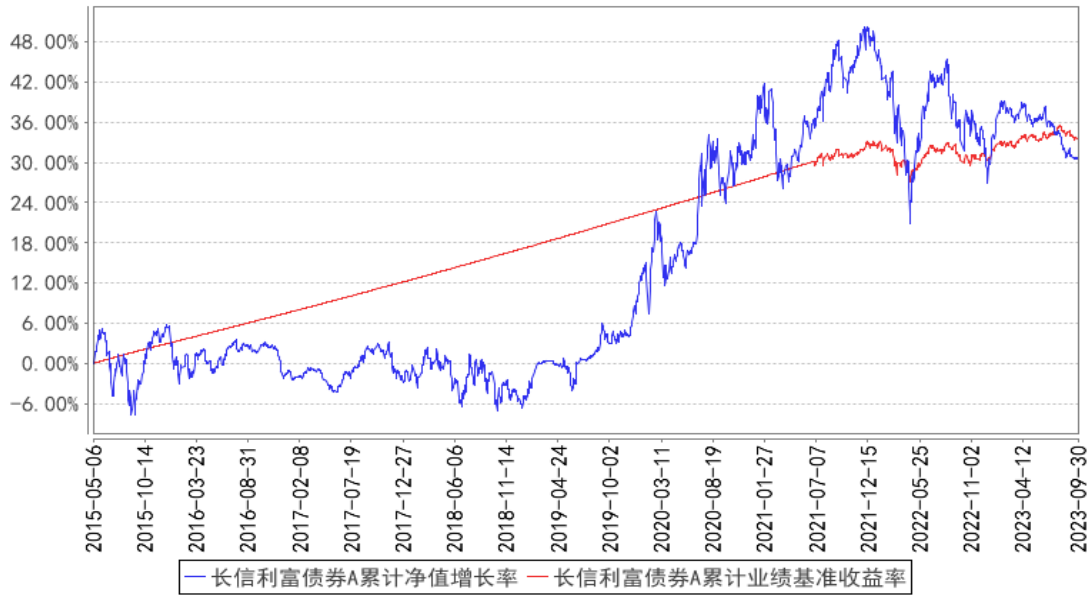

长信利富债券A累计净值增长率与同期业绩比较基准收益率的历史走势对比图

长信利富债券C累计净值增长率与同期业绩比较基准收益率的历史走势对比图

---

---

--	--	--	--	--	--

---

--	--	--	--

---