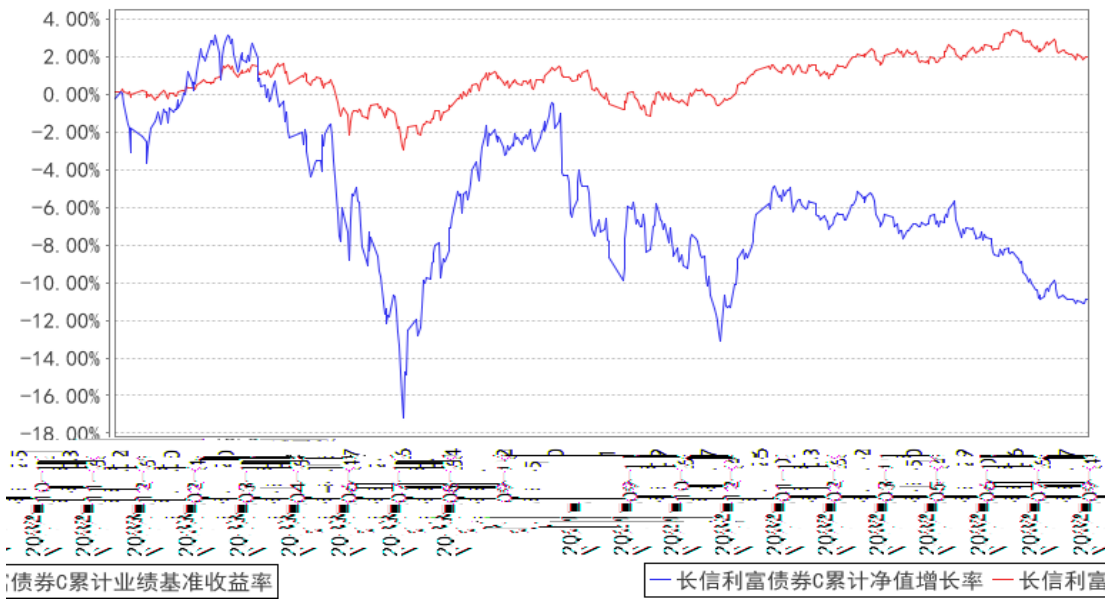

长信利富债券A累计净值增长率与同期业绩比较基准收益率的历史走势对比图

长信利富债券C累计净值增长率与同期业绩比较基准收益率的历史走势对比图

---

---

--	--	--	--	--	--

---

--	--	--	--

---