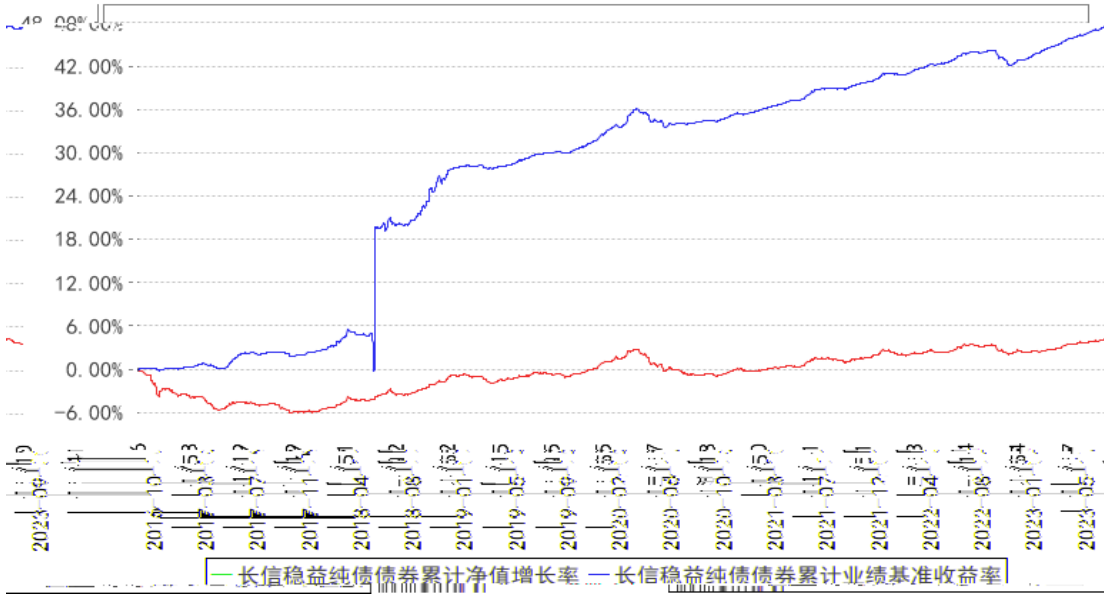

长信稳益纯债债券累计净值增长率与同期业绩比较基准收益率的历史走势对比图

§

--	--	--	--	--

--	--	--	--	--	--

§

§

§

--