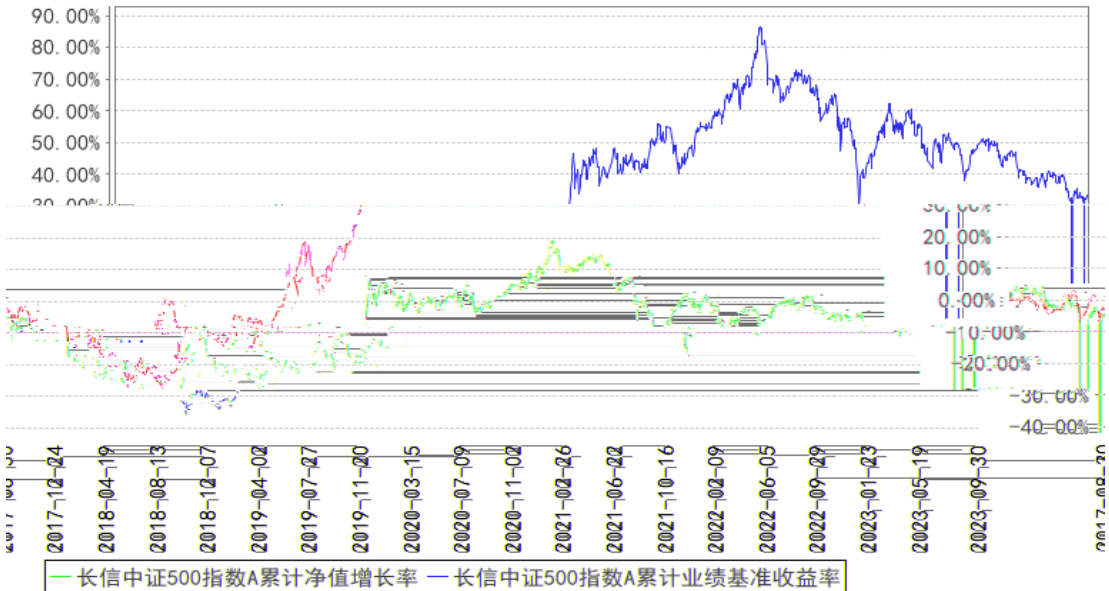

	%	%	%	%	%	%
	%	%	%	%	%	%
	%	%	%	%	%	%

	%	%	%	%	%	%
	%	%	%	%	%	%
	%	%	%	%	%	%

	%	%	%	%	%	%
	%	%	%	%	%	%
	%	%	%	%	%	%
	%	%	%	%	%	%

长信中证500指数A累计净值增长率与同期业绩比较基准收益率的历史走势对比图

长信中证500指数C累计净值增长率与同期业绩比较基准收益率的年度对比走势图