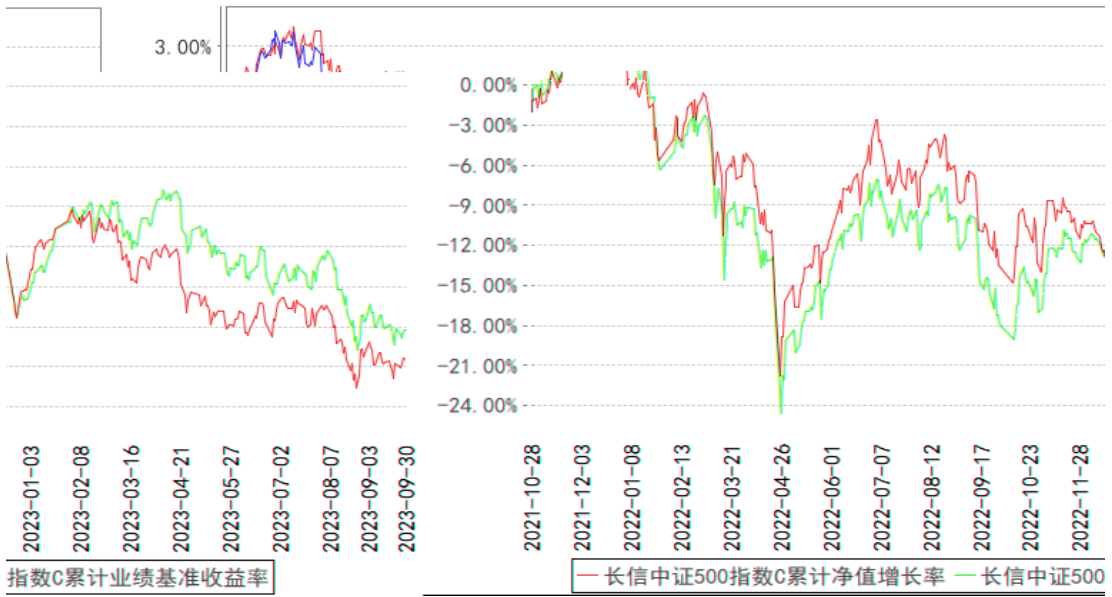

	%	%	%	%	%	%
	%	%	%	%	%	%
	%	%	%	%	%	%

	%	%	%	%	%	%
	%	%	%	%	%	%
	%	%	%	%	%	%

	%	%	%	%	%	%
	%	%	%	%	%	%
	%	%	%	%	%	%
	%	%	%	%	%	%

长信中证500指数A累计净值增长率与同期业绩比较基准收益率的历史走势对比图

长信中证500指数C累计净值增长率与同期业绩比较基准收益率的年度对比走势图