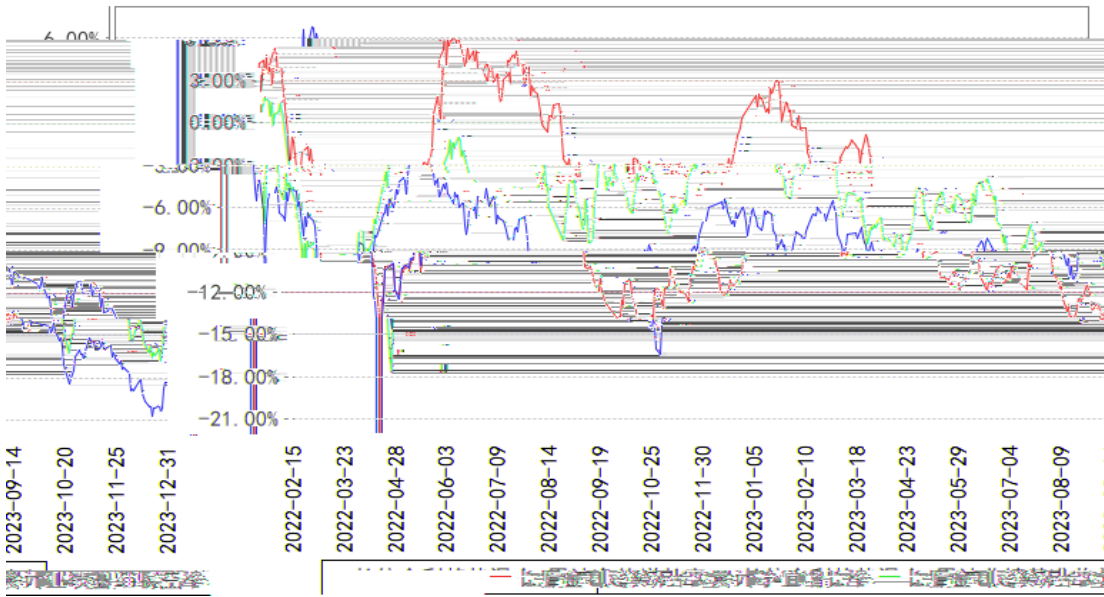

--	--	--	--	--	--	--

	%	%	%	%	%	%
	%	%	%	%	%	%
	%	%	%	%	%	%
	%	%	%	%	%	%

长信金利趋势混合C累计净值增长率与同期业绩比较基准收益率的历史走势对比图

§

--	--	--	--	--	--

§

--	--	--

§