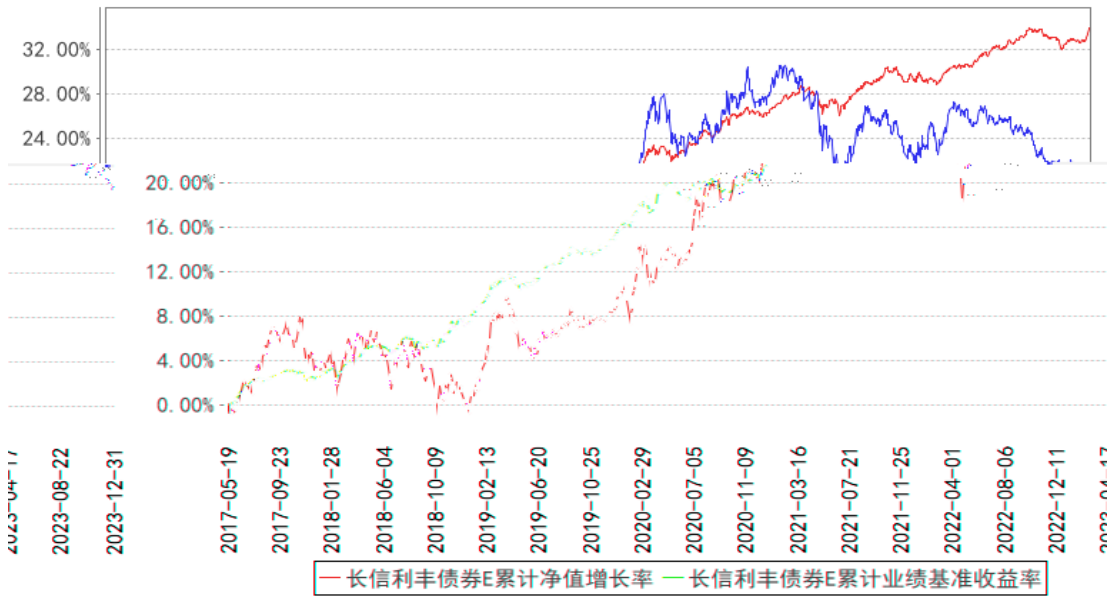

--	--	--	--	--	--	--

	%	%	%	%	%	%
	%	%	%	%	%	%
	%	%	%	%	%	%
	%	%	%	%	%	%
	%	%	%	%	%	%
	%	%	%	%	%	%

	%	%	%	%	%	%
	%	%	%	%	%	%
	%	%	%	%	%	%
	%	%	%	%	%	%
	%	%	%	%	%	%

长信利丰债券C累计净值增长率与同期业绩比较基准收益率的历史走势对比图

长信利丰债券E累计净值增长率与同期业绩比较基准收益率的历史走势对比图

同期业绩比较基准收益率的历史走势对比图

--	--	--	--	--	--	--

(

(

(

(

(

(