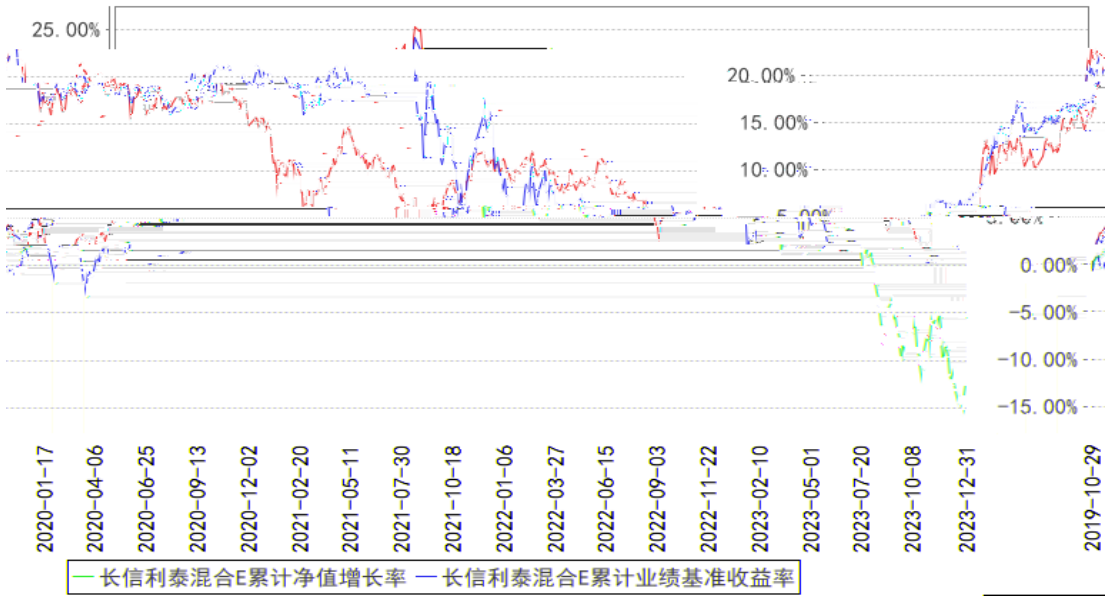

--	--	--	--	--	--	--

长信利泰混合A累计净值增长率与同期业绩比较基准收益率的历史走势对比图

长信利泰混合C累计净值增长率与同期业绩比较基准收益率的历史走势对比图

长信利泰混合E累计净值增长率与同期业绩比较基准收益率的历史走势对比图

---

--	--	--	--	--	--

---

§