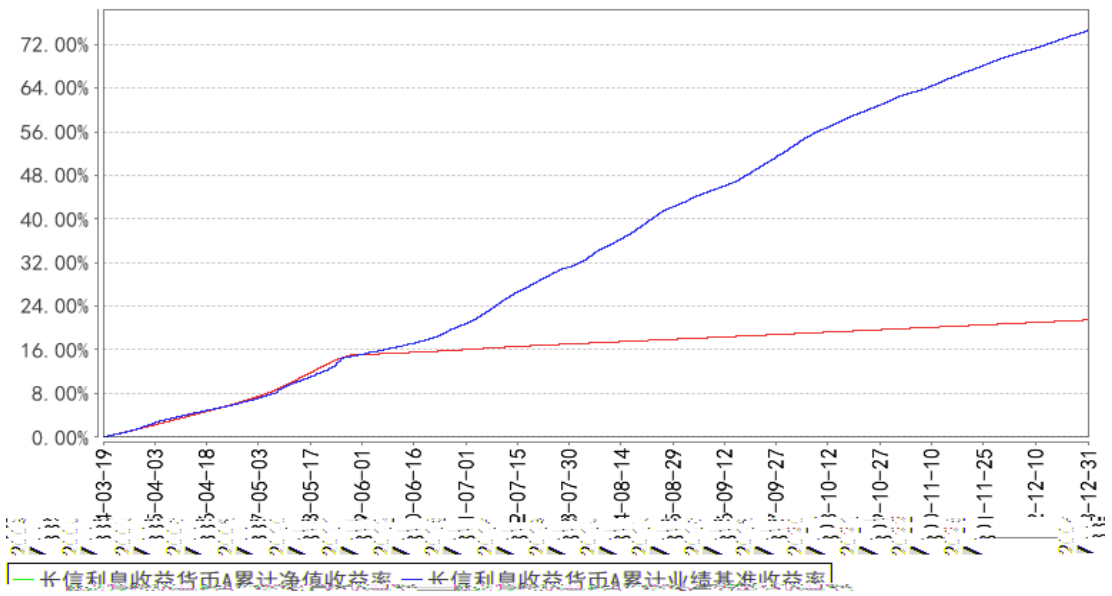

--	--	--	--	--	--	--

长信利息收益货币A累计净值收益率与同期业绩比较基准收益率的历史走势对比图

--	--	--	--	--	--