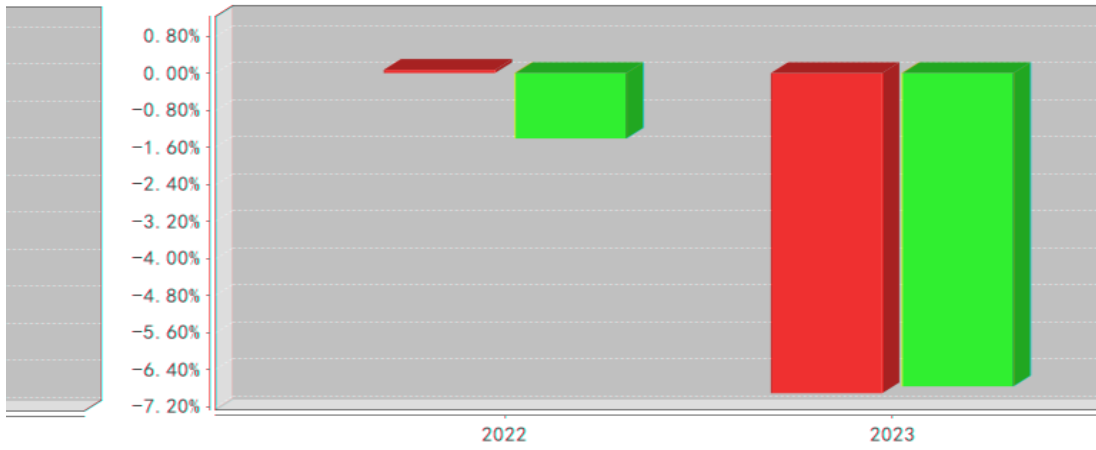

!!

付

不

- 长信均衡策略一年持有混合A净值增长率
- 长信均衡策略一年持有混合A业绩基准收益率