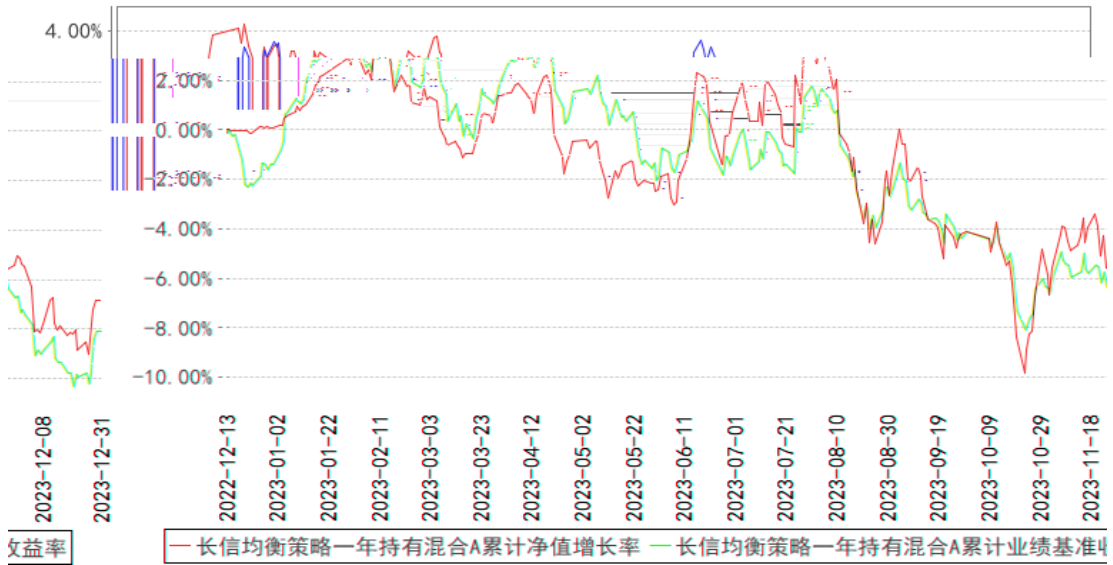

			不	不		
	!+	!+	!	!	!	!
	*! +	!+*	*!	! ,	!	! +
	! ,	!*	!**	! +	!	!
	!+	!*	+! +	! +	!	!

6

			不	不		
	!	!+	!	!	!	!
	*!*	!+*	*!	! ,	!	! +
	*! ,	!*	!**	! +	!*	!
	*!	!*	+! +	! +	!	!

!!

付

不

长信均衡策略一年持有混合A累计净值增长率与同期业绩比较基准收益率的历史走势对比图