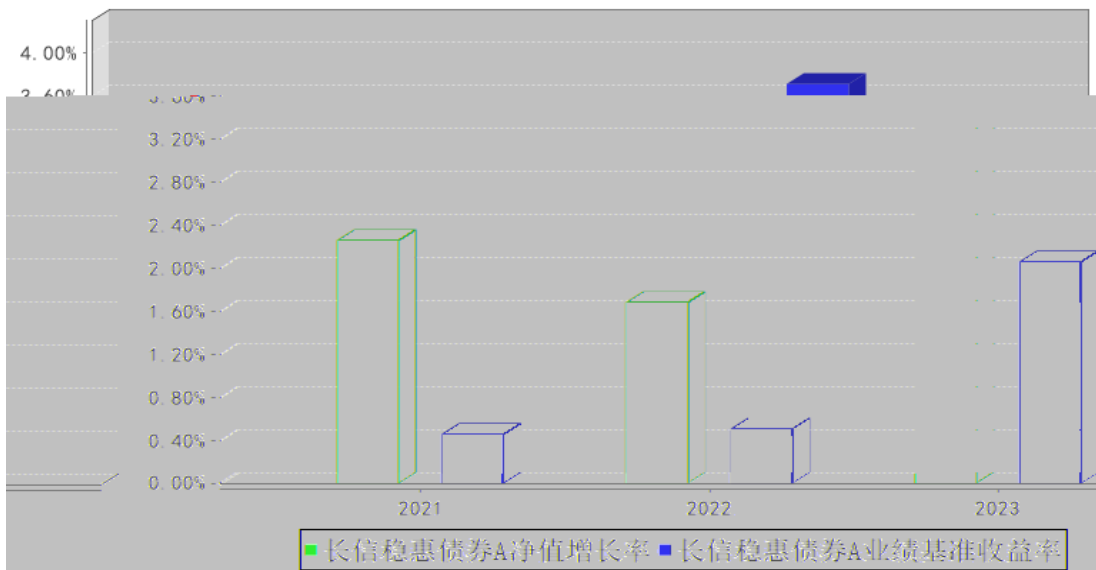

--	--	--	--	--	--	--

长信稳惠债券A累计净值增长率与同期业绩比较基准收益率的历史走势对比图

长信稳惠债券C累计净值增长率与同期业绩比较基准收益率的历史走势对比图

长信稳惠债券A基金每年净值增长率与同期业绩比较基准收益率的对比图

长信稳惠债券C基金每年净值增长率与同期业绩比较基准收益率的对比图

--	--	--	--	--	--

--	--	--

--