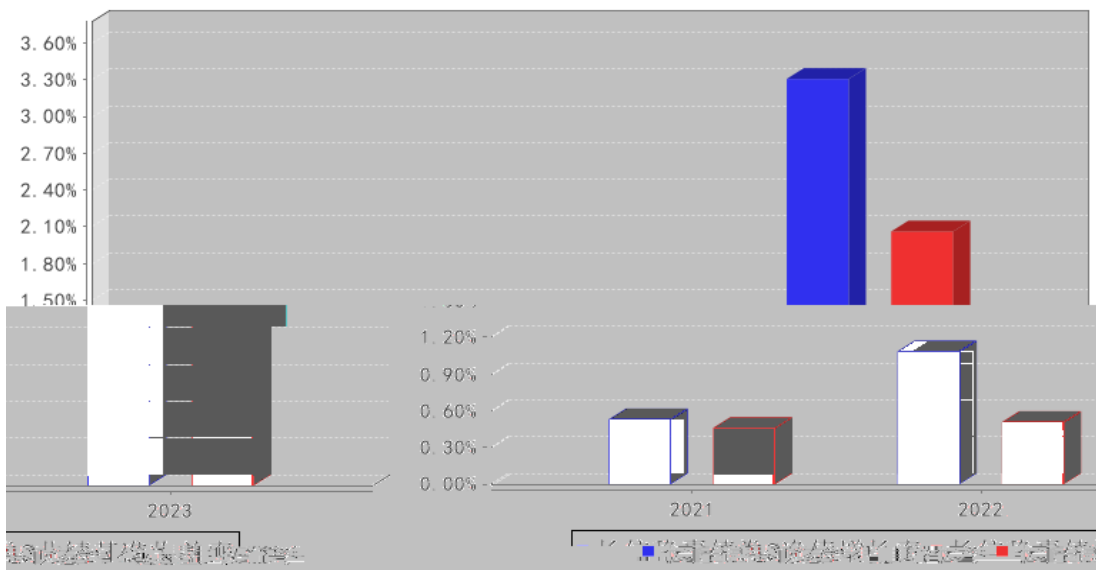

--	--	--	--	--	--	--

长信稳惠债券A累计净值增长率与同期业绩比较基准收益率的历史走势对比图

长信稳惠债券C累计净值增长率与同期业绩比较基准收益率的历史走势对比图

长信稳惠债券A基金每年净值增长率与同期业绩比较基准收益率的对比图

长信稳惠债券C基金每年净值增长率与同期业绩比较基准收益率的对比图

--	--	--	--	--	--

--	--	--

--