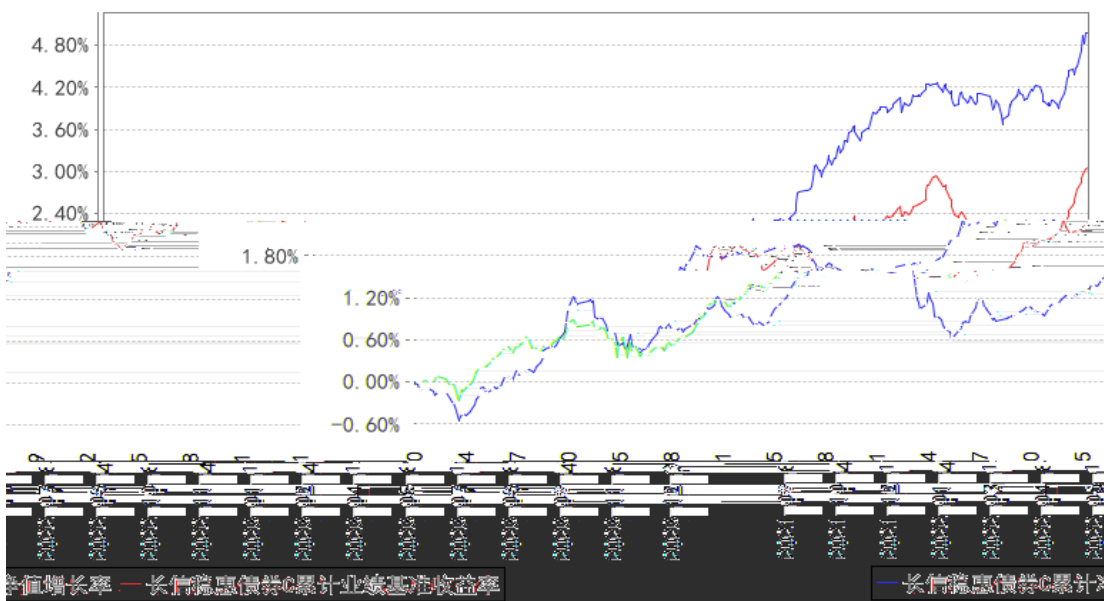

--	--	--	--	--	--	--

长信稳惠债券A累计净值增长率与同期业绩比较基准收益率的历史走势对比图

长信稳惠债券C累计净值增长率与同期业绩比较基准收益率的历史走势对比图

长信稳惠债券A基金每年净值增长率与同期业绩比较基准收益率的对比图

长信稳惠债券C基金每年净值增长率与同期业绩比较基准收益率的对比图

--	--	--	--	--	--

--	--	--

--