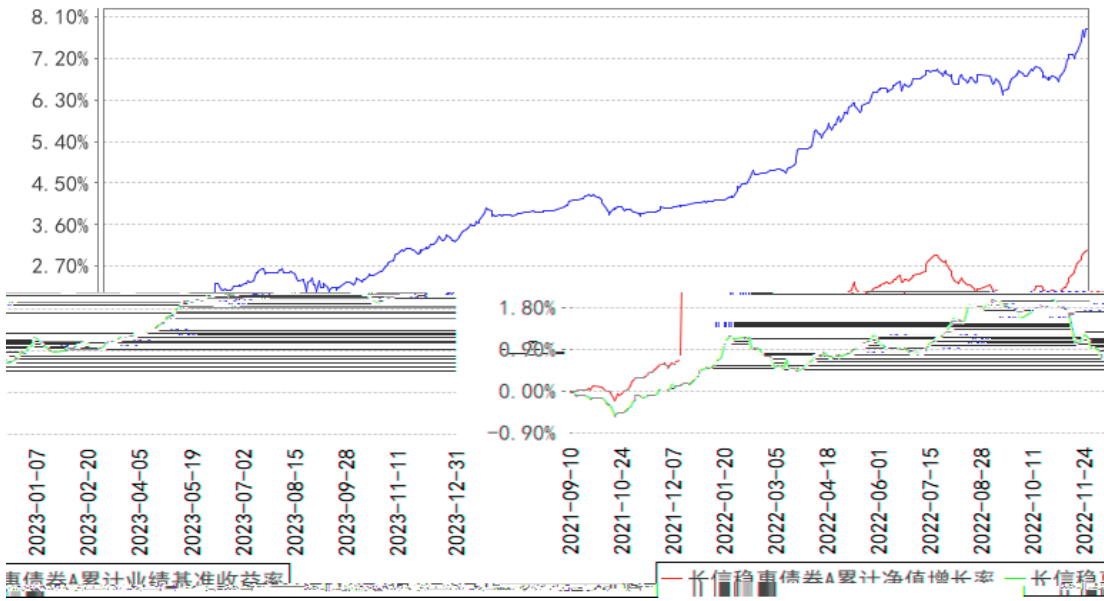

--	--	--	--	--	--	--

长信稳惠债券A累计净值增长率与同期业绩比较基准收益率的历史走势对比图

长信稳惠债券C累计净值增长率与同期业绩比较基准收益率的历史走势对比图

长信稳惠债券A基金每年净值增长率与同期业绩比较基准收益率的对比图

长信稳惠债券C基金每年净值增长率与同期业绩比较基准收益率的对比图

--	--	--	--	--	--

--	--	--

--