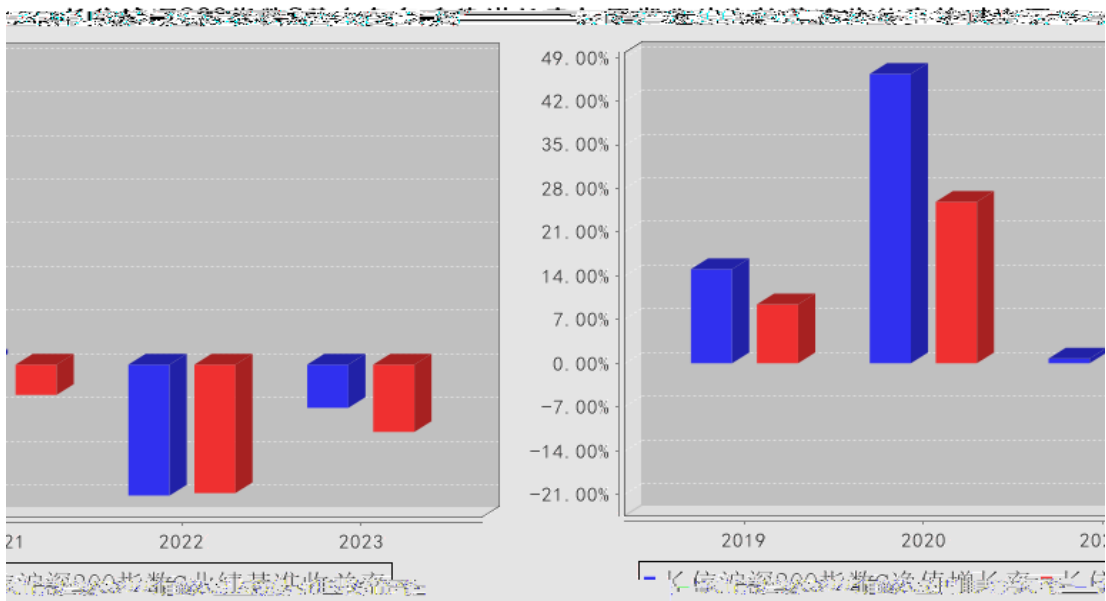

长信沪深300指数A累计净值增长率与同期业绩比较基准收益率的历史走势对比图

长信沪深300指数C累计净值增长率与同期业绩比较基准收益率的历史走势对比图

长信沪深300指数A基金每年净值增长率与同期业绩比较基准收益率的对比图

--	--	--	--	--	--

--	--	--	--	--	--

--	--	--

--

--