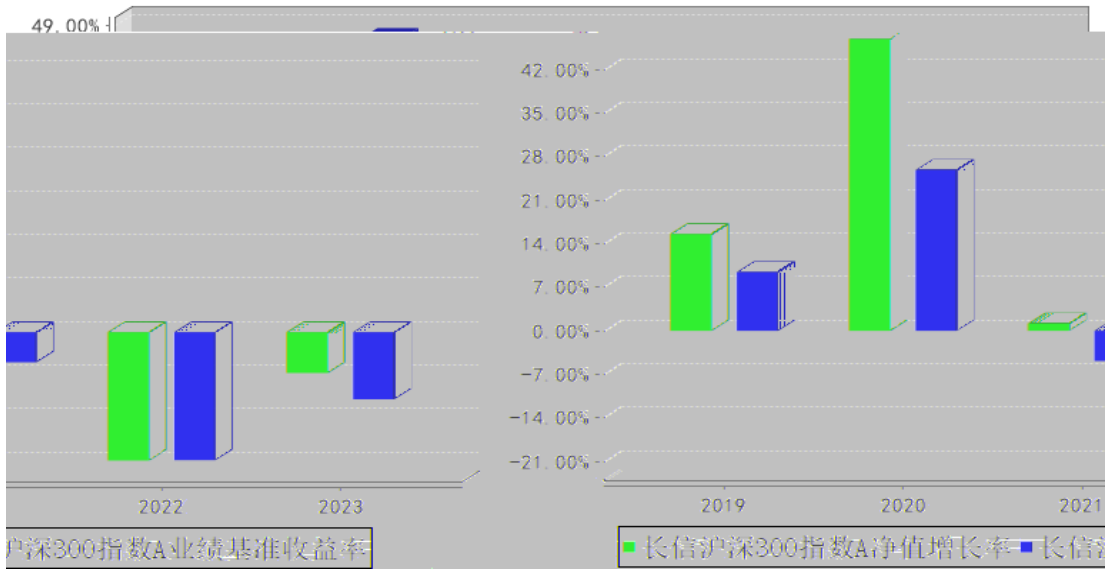

长信沪深300指数A累计净值增长率与同期业绩比较基准收益率的历史走势对比图

长信沪深300指数C累计净值增长率与同期业绩比较基准收益率的历史走势对比图

长信沪深300指数A基金每年净值增长率与同期业绩比较基准收益率的对比图

--	--	--	--	--	--

--	--	--	--	--	--

--	--	--

--

--