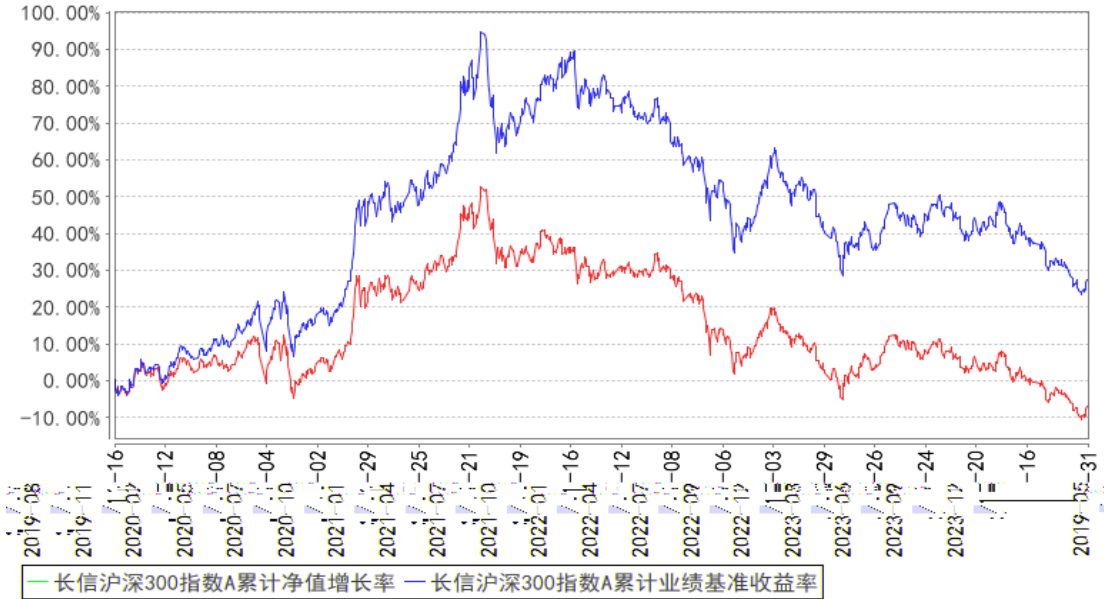

长信沪深300指数A累计净值增长率与同期业绩比较基准收益率的历史走势对比图

长信沪深300指数C累计净值增长率与同期业绩比较基准收益率的历史走势对比图

长信沪深300指数A基金每年净值增长率与同期业绩比较基准收益率的对比图

--	--	--	--	--	--

--	--	--	--	--	--

--	--	--

--

--