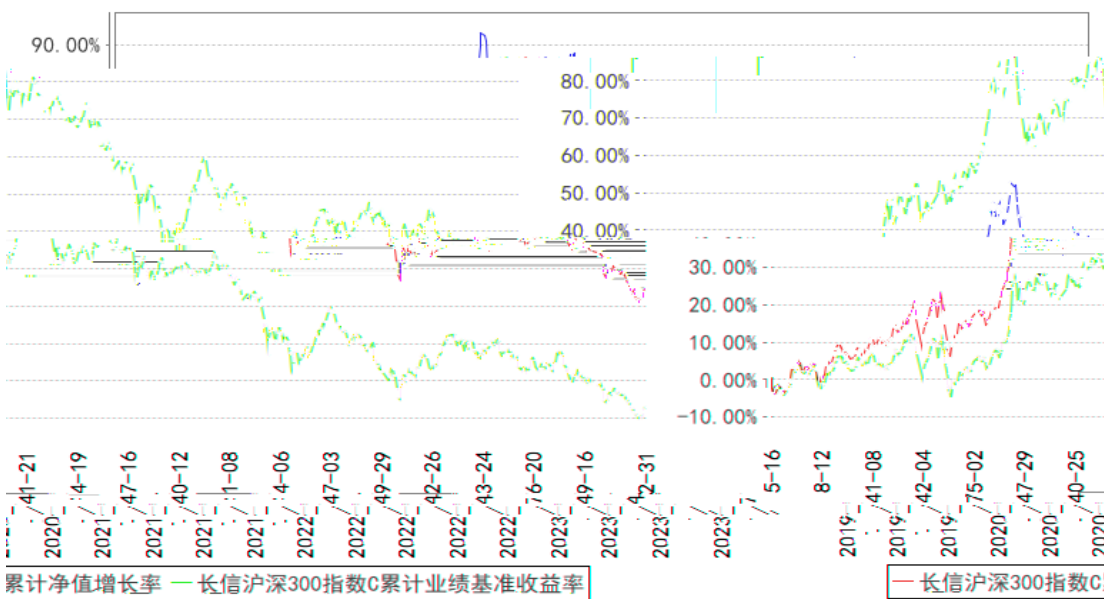

长信沪深300指数A累计净值增长率与同期业绩比较基准收益率的历史走势对比图

长信沪深300指数C累计净值增长率与同期业绩比较基准收益率的历史走势对比图

长信沪深300指数A基金每年净值增长率与同期业绩比较基准收益率的对比图

--	--	--	--	--	--

--	--	--	--	--	--

--	--	--

--

--