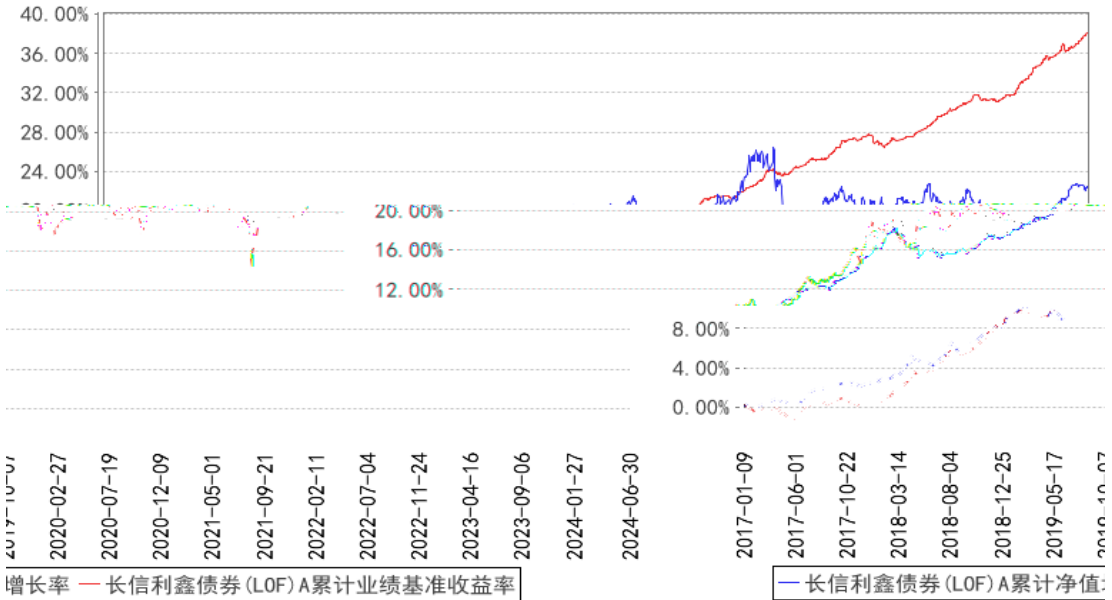

§

--	--	--	--	--	--	--

长信利鑫债券 (LOF) A 累计净值增长率与同期业绩比较基准收益率的历史走势对比图

§

§

§

§