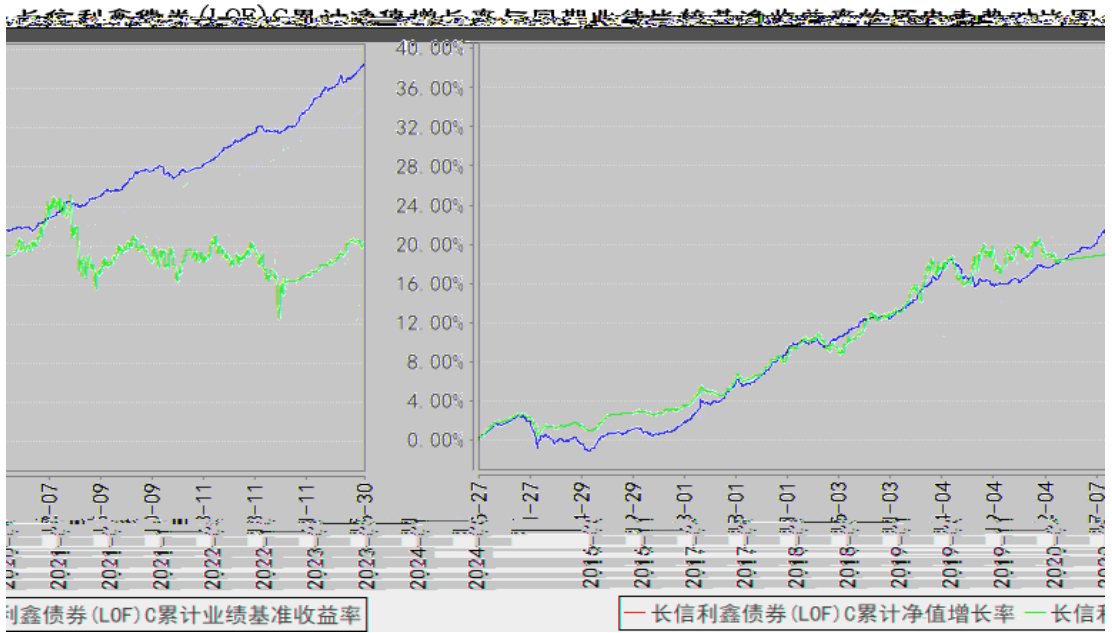

§

--	--	--	--	--	--	--

长信利鑫债券 (LOF) A 累计净值增长率与同期业绩比较基准收益率的历史走势对比图

§

§

§

§