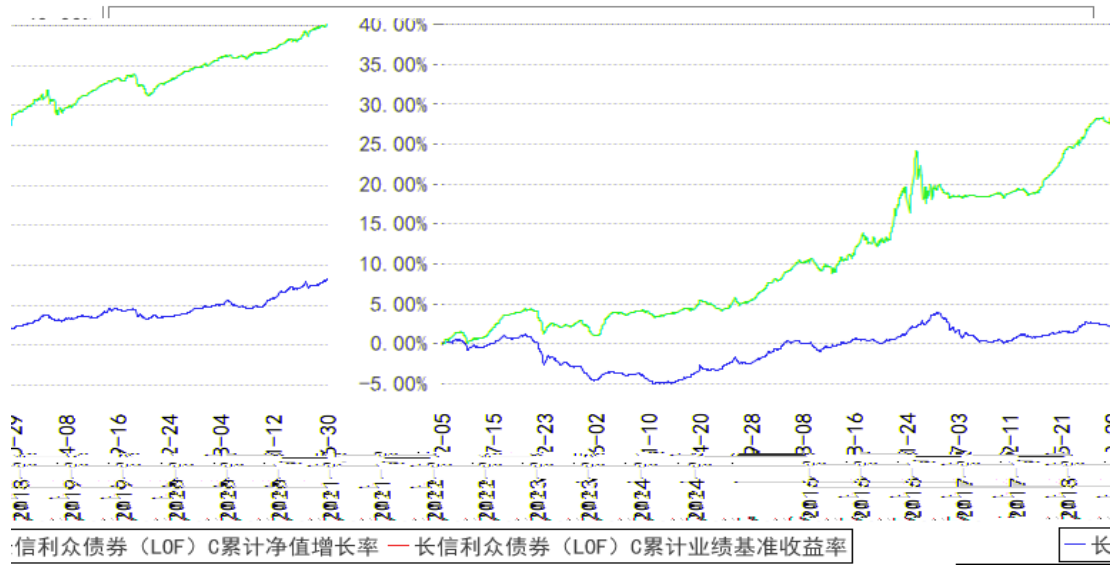

§

--	--	--	--	--	--	--

长信利众债券 (LOF) A 累计净值增长率与同期业绩比较基准收益率的历史走势对比图

长信利众债券 (LOF) C 累计净值增长率与同期业绩比较基准收益率的历史走势对比图

§

--	--	--	--	--	--

§

§