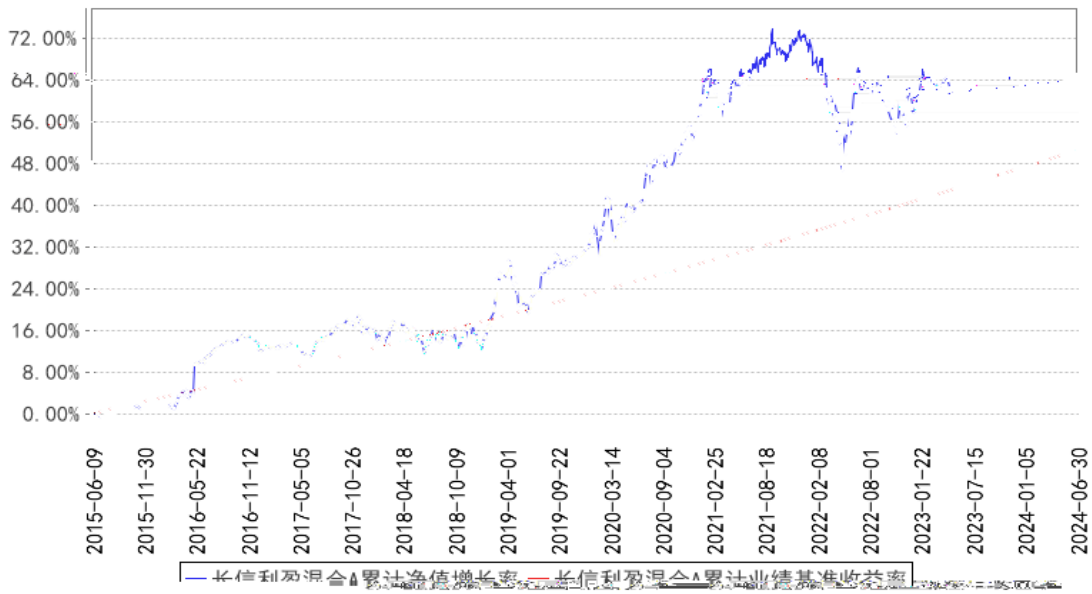

---

---

---

长信利盈混合A累计净值增长率与同期业绩比较基准收益率的历史走势对比图

长信利盈混合C累计净值增长率与同期业绩比较基准收益率的历史走势对比图

---

---

---