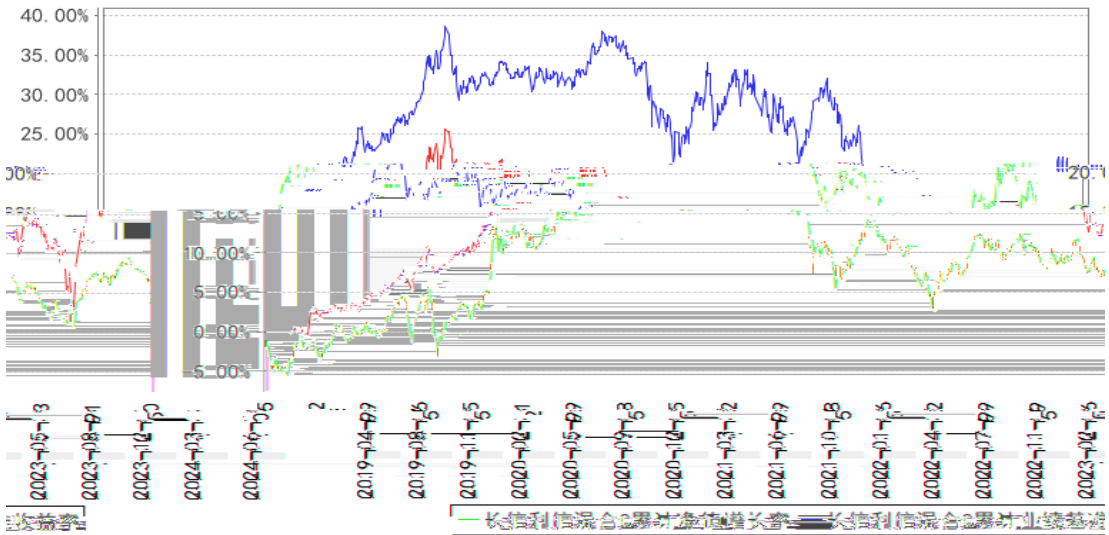

---

---

长信利信混合A累计净值增长率与同期业绩比较基准收益率的历史走势对比图

长信利信混合C累计净值增长率与同期业绩比较基准收益率的历史走势对比图

长信利信混合E累计净值增长率与同期业绩比较基准收益率的历史走势对比图

---

§

---

---

--	--	--	--

---

---

§

§

§

---