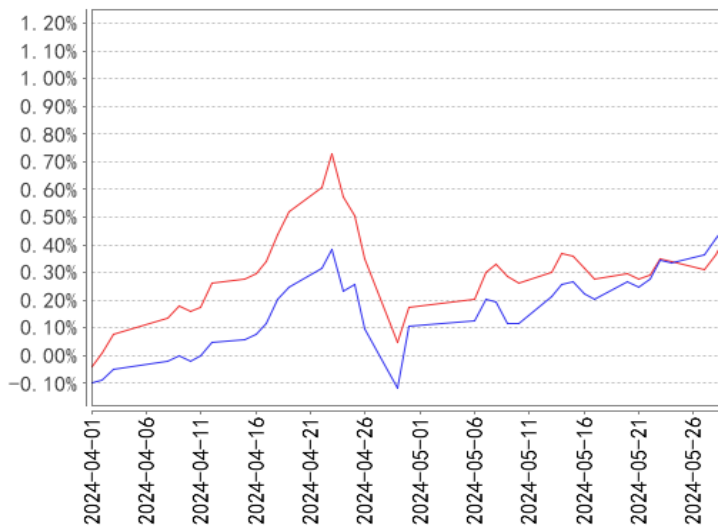

	+		+			
		+	+			
	+					
	+	+		+		
		+	+	+		

:

			+			
		+	+			

长信稳兴三个月定开债券A累计净值增长率与同期业绩比较基准收益率的历史走势图

长信稳兴三个月定开债券C累计净值增长率与同期业绩比较基准收益率的历史走势图

长信稳兴三个月定开债券E累计业绩基准收益率

6 8 :

6 8 +