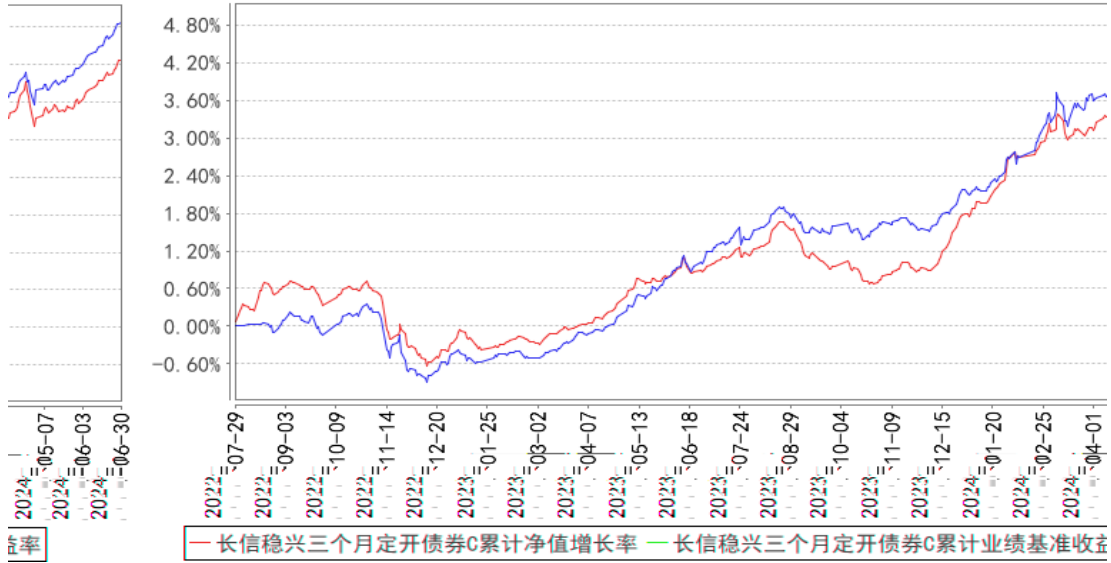

	+		+			
		+	+			
	+					
	+	+		+		
		+	+	+		

:

			+			
		+	+			

长信稳兴三个月定开债券A累计净值增长率与同期业绩比较基准收益率的历史走势图

长信稳兴三个月定开债券C累计净值增长率与同期业绩比较基准收益率的历史走势图

长信稳兴三个月定开债券E累计业绩基准收益率

6 8 :

6 8 +