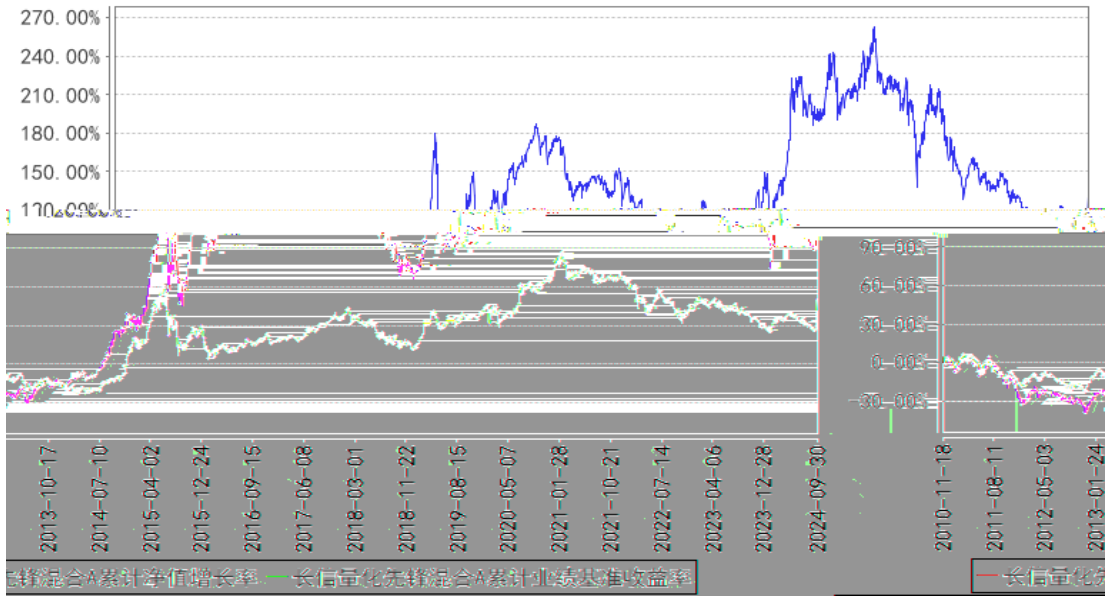

---

§

--	--	--	--	--	--	--

长信量化先锋混合A累计净值增长率与同期业绩比较基准收益率的历史走势对比图

---

--	--	--	--	--	--

---

--	--	--	--