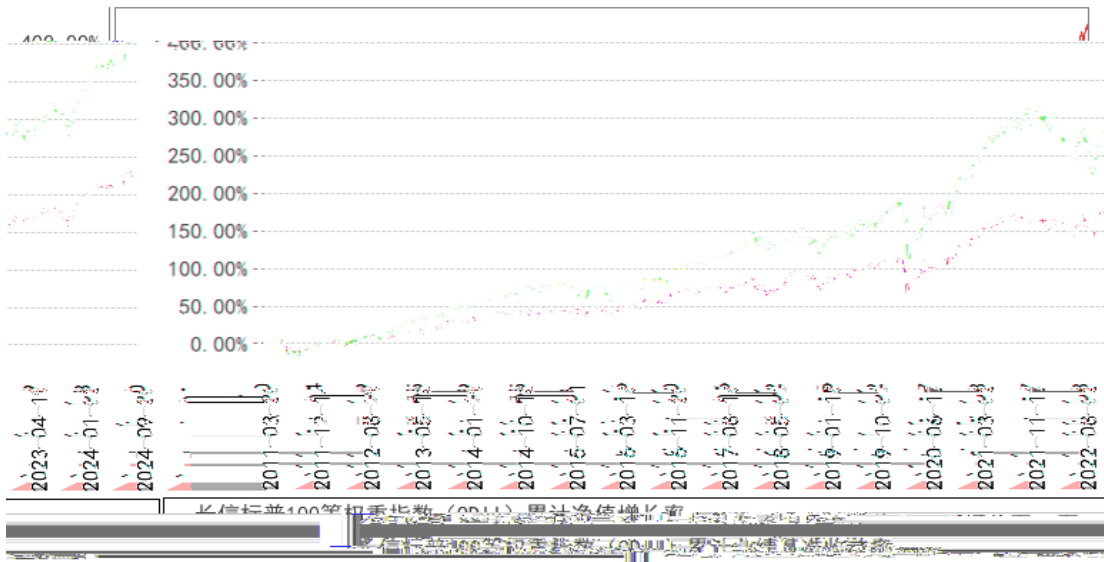

--	--

长信标普100等权重指数 (QDII) 累计净值增长率与同期业绩比较基准收益率的历史走势对比图

--	--	--	--	--	--
