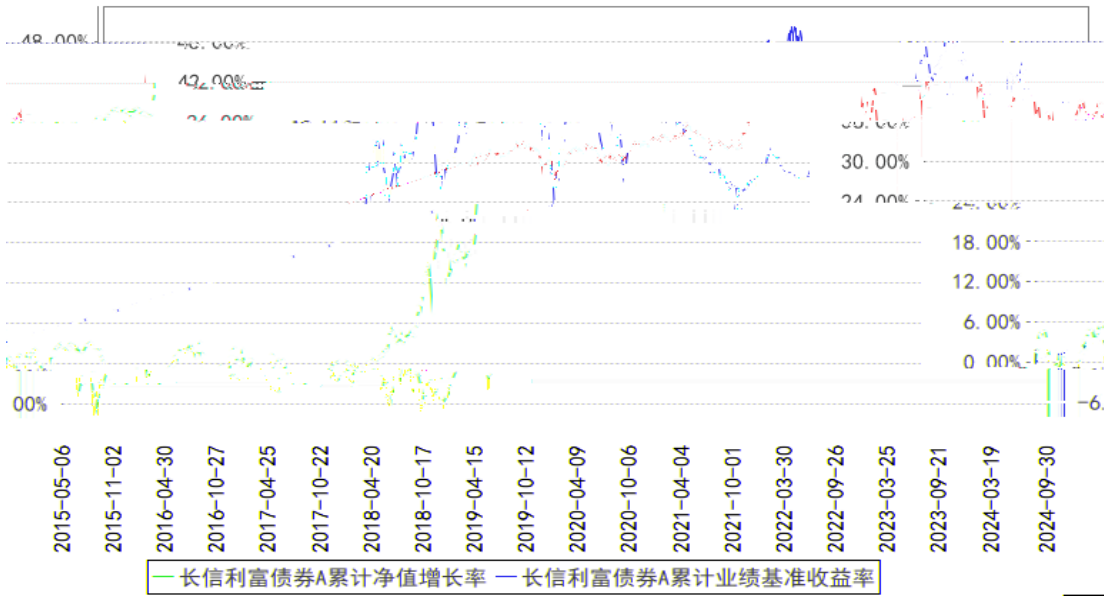

长信利富债券A累计净值增长率与同期业绩比较基准收益率的历史走势对比图

--	--	--	--	--	--

§

§

§

§

§