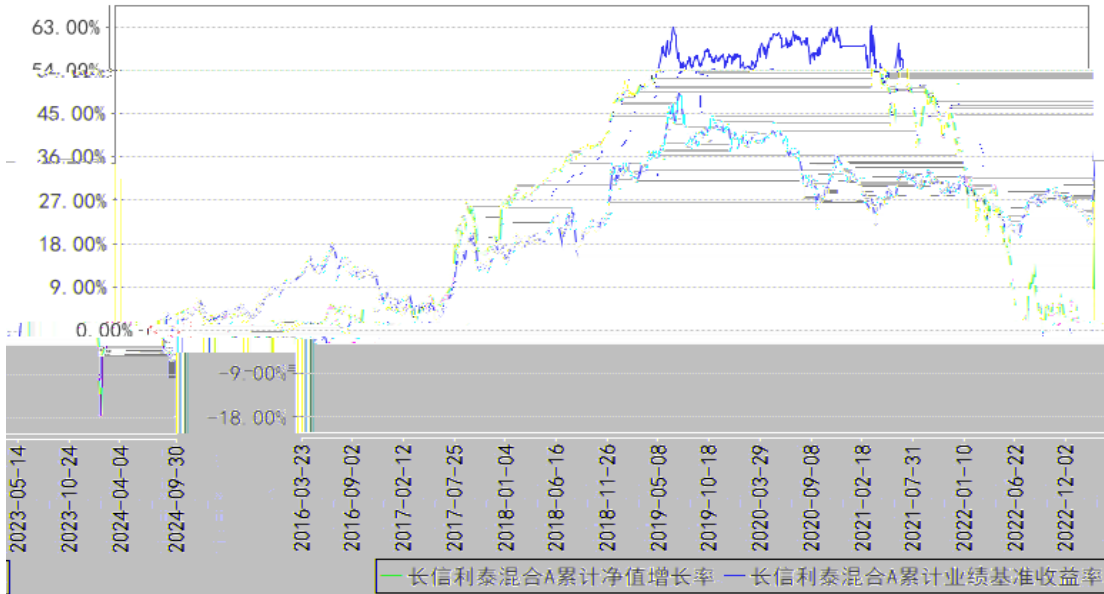

--	--

--	--	--	--	--	--	--

长信利泰混合A累计净值增长率与同期业绩比较基准收益率的历史走势对比图

长信利泰混合C累计净值增长率与同期业绩比较基准收益率的历史走势对比图

长信利泰混合E累计净值增长率与同期业绩比较基准收益率的历史走势对比图

§

--	--	--	--	--	--

§