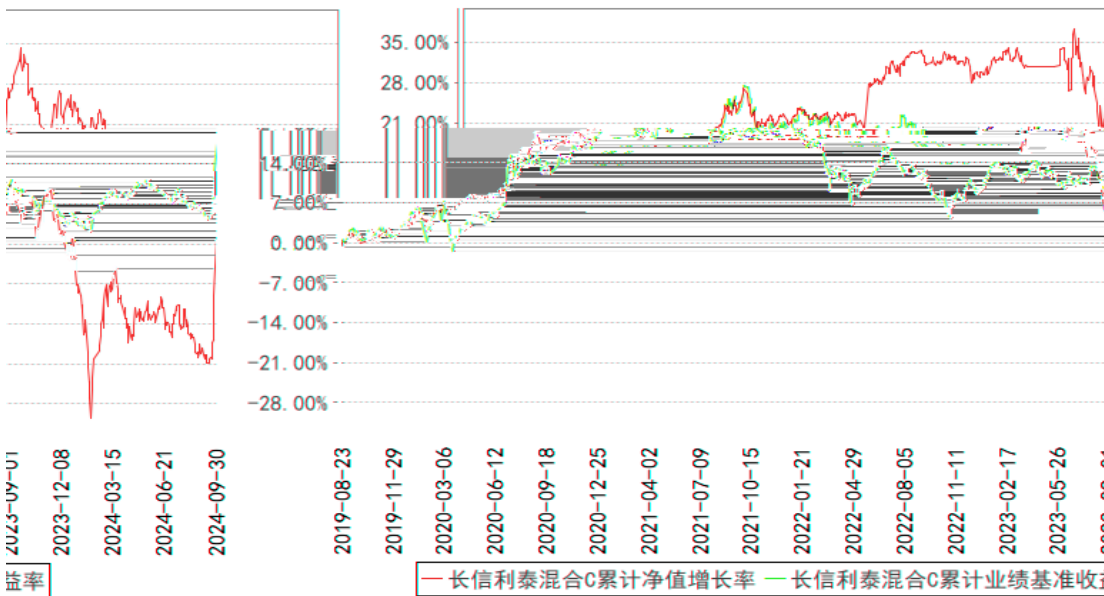

--	--

--	--	--	--	--	--	--

长信利泰混合A累计净值增长率与同期业绩比较基准收益率的历史走势对比图

长信利泰混合C累计净值增长率与同期业绩比较基准收益率的历史走势对比图

长信利泰混合E累计净值增长率与同期业绩比较基准收益率的历史走势对比图

§

--	--	--	--	--	--

§