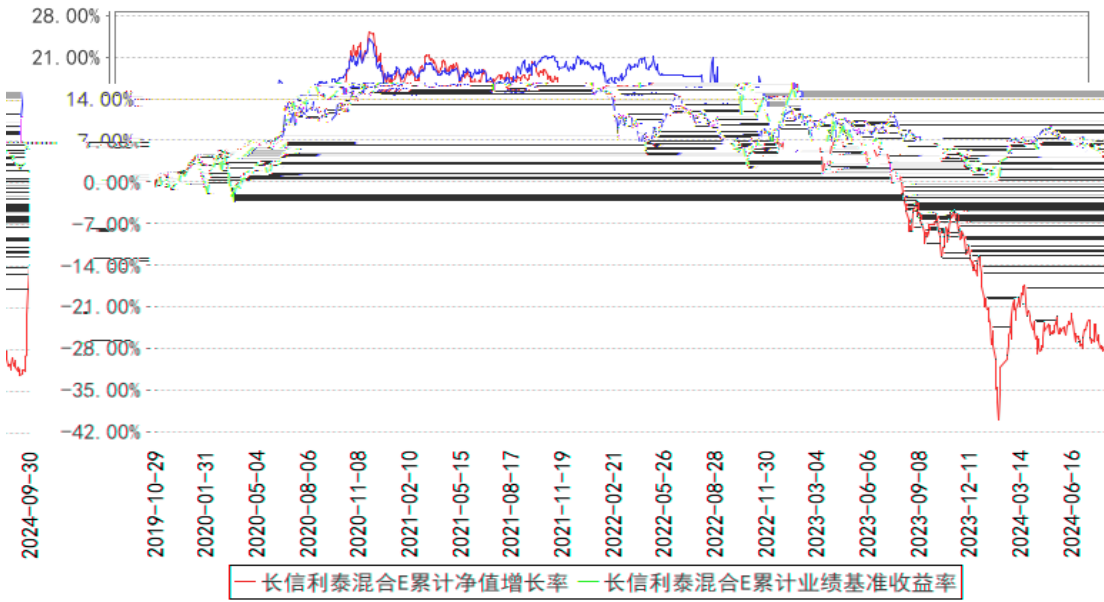

--	--

--	--	--	--	--	--	--

长信利泰混合A累计净值增长率与同期业绩比较基准收益率的历史走势对比图

长信利泰混合C累计净值增长率与同期业绩比较基准收益率的历史走势对比图

长信利泰混合E累计净值增长率与同期业绩比较基准收益率的历史走势对比图

§

--	--	--	--	--	--

§