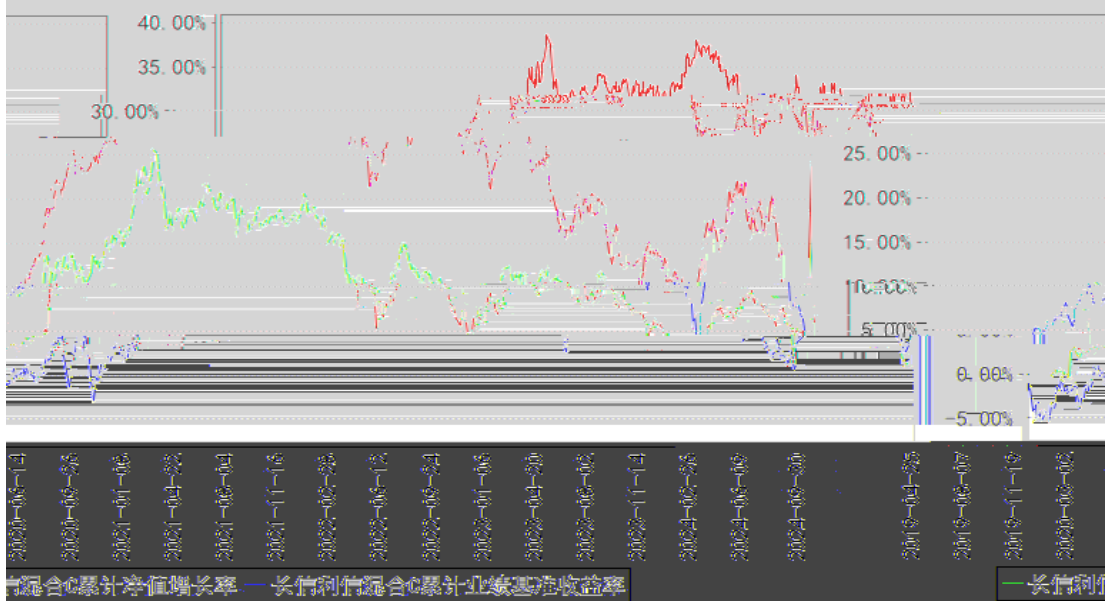

长信利信混合A累计净值增长率与同期业绩比较基准收益率的区间走势图

长信利信混合C累计净值增长率与同期业绩比较基准收益率的区间走势图

---

---

§

--	--	--	--

---

---