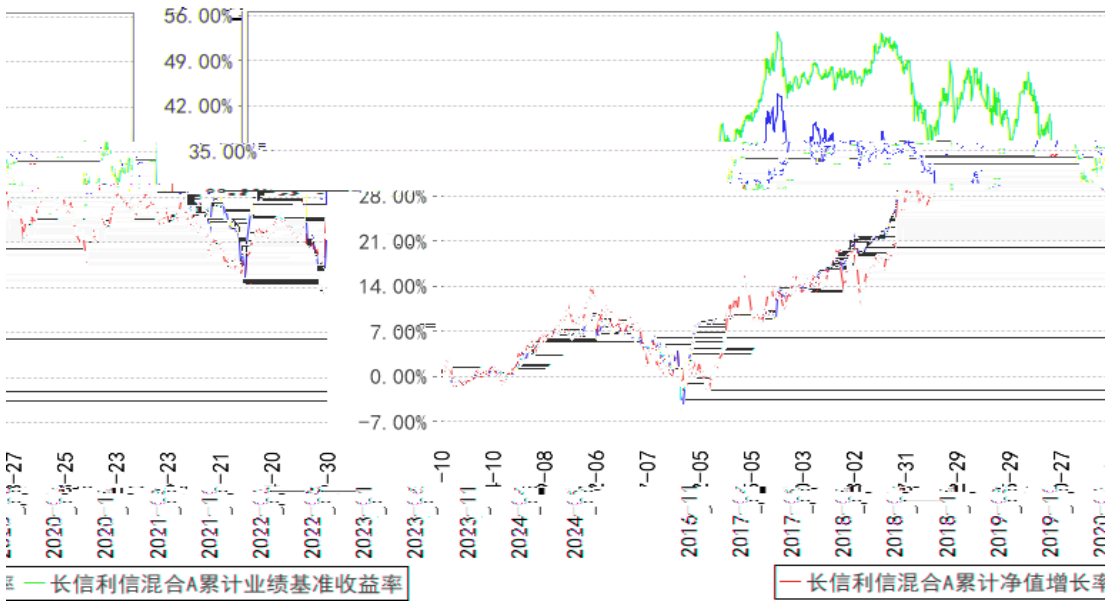

长信利信混合A累计净值增长率与同期业绩比较基准收益率的区间走势图

长信利信混合C累计净值增长率与同期业绩比较基准收益率的区间走势图

---

---

§

--	--	--	--

---

---