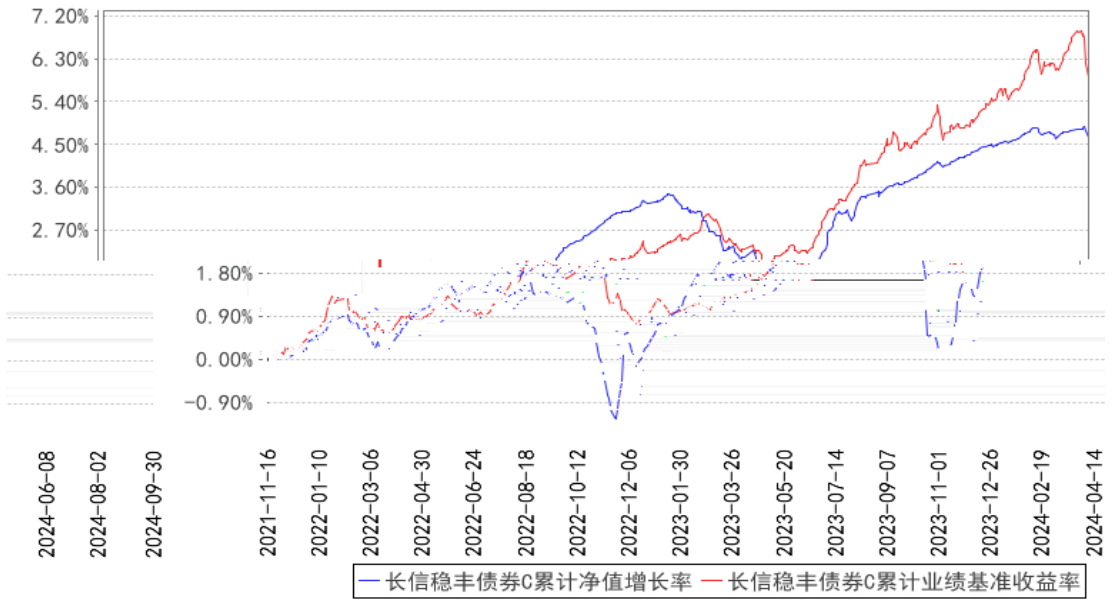

§

--	--	--	--	--	--	--

长信稳丰债券C累计净值增长率与同期业绩比较基准收益率的历史走势对比图

§

§

§

§