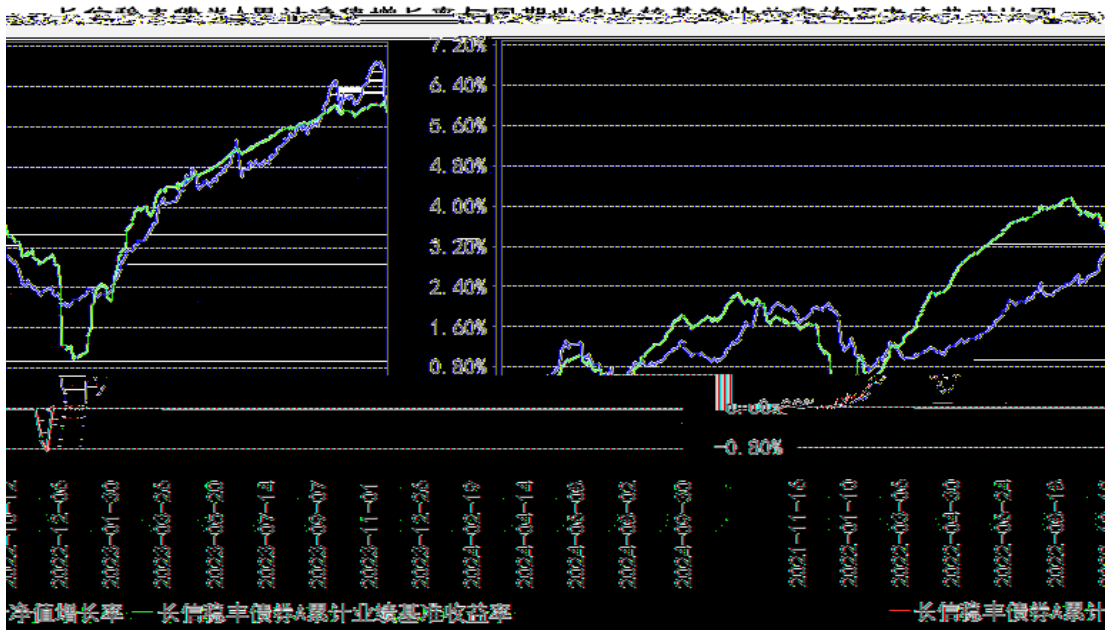

§

--	--	--	--	--	--	--

长信稳丰债券C累计净值增长率与同期业绩比较基准收益率的历史走势对比图

§

§

§

§