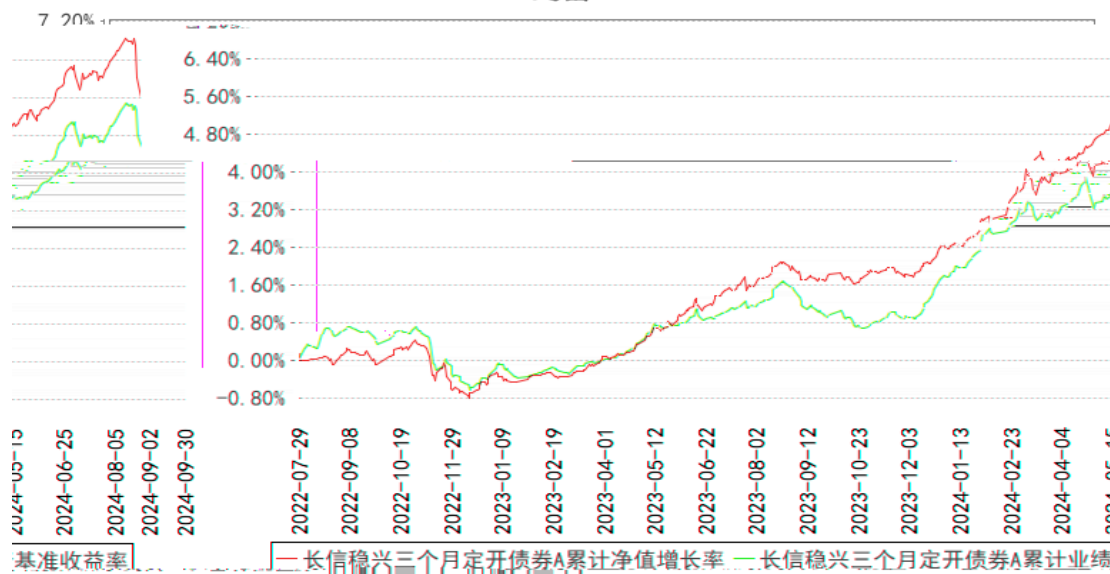

§

--	--	--	--	--	--	--

--	--	--	--	--	--	--

长信稳兴三个月定开债券A累计净值增长率与同期业绩比较基准收益率的历史走势图

长信稳兴三个月定开债券C累计净值增长率与同期业绩比较基准收益率的历史走势图

长信稳兴三个月定开债券E累计净值增长率与同期业绩比较基准收益率的历史走势对比图

§

--	--	--	--	--	--