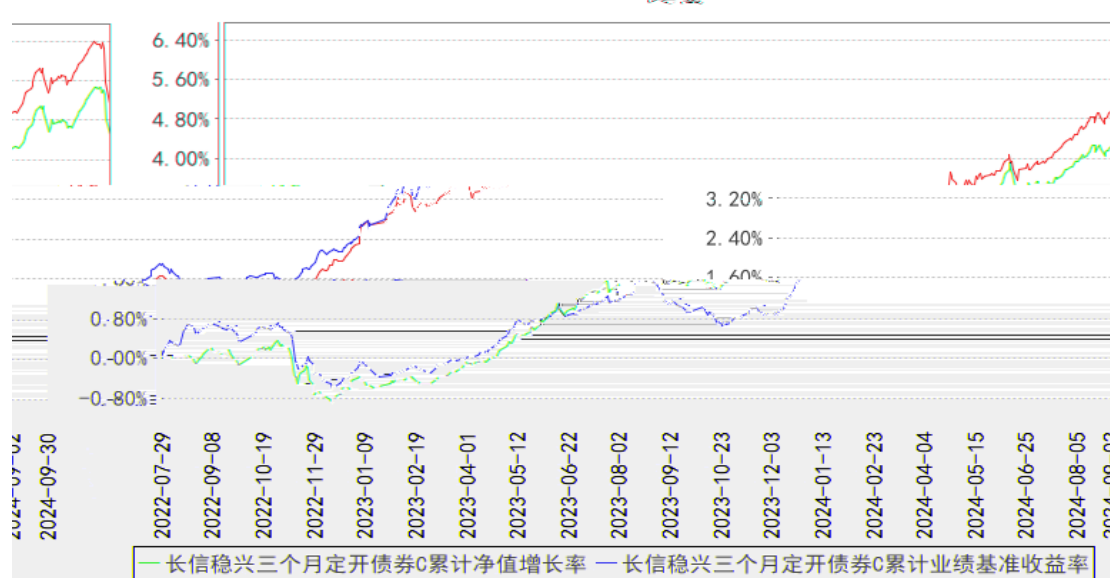

§

--	--	--	--	--	--	--

--	--	--	--	--	--	--

长信稳兴三个月定开债券A累计净值增长率与同期业绩比较基准收益率的历史走势图

长信稳兴三个月定开债券C累计净值增长率与同期业绩比较基准收益率的历史走势图

长信稳兴三个月定开债券E累计净值增长率与同期业绩比较基准收益率的历史走势对比图

§

--	--	--	--	--	--