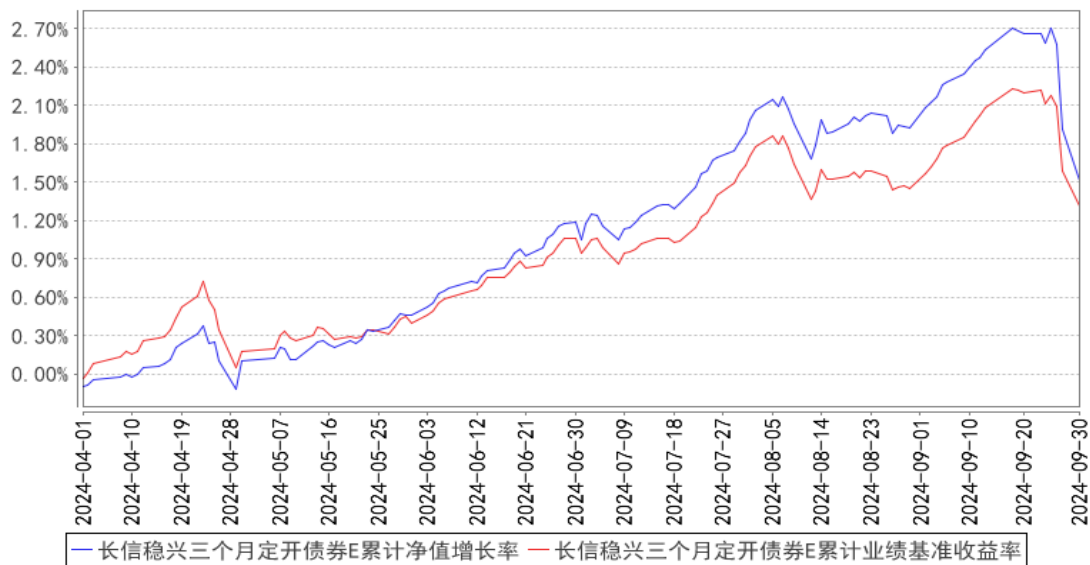

§

--	--	--	--	--	--	--

--	--	--	--	--	--	--

长信稳兴三个月定开债券A累计净值增长率与同期业绩比较基准收益率的历史走势图

长信稳兴三个月定开债券C累计净值增长率与同期业绩比较基准收益率的历史走势图

长信稳兴三个月定开债券E累计净值增长率与同期业绩比较基准收益率的历史走势对比图

§

--	--	--	--	--	--