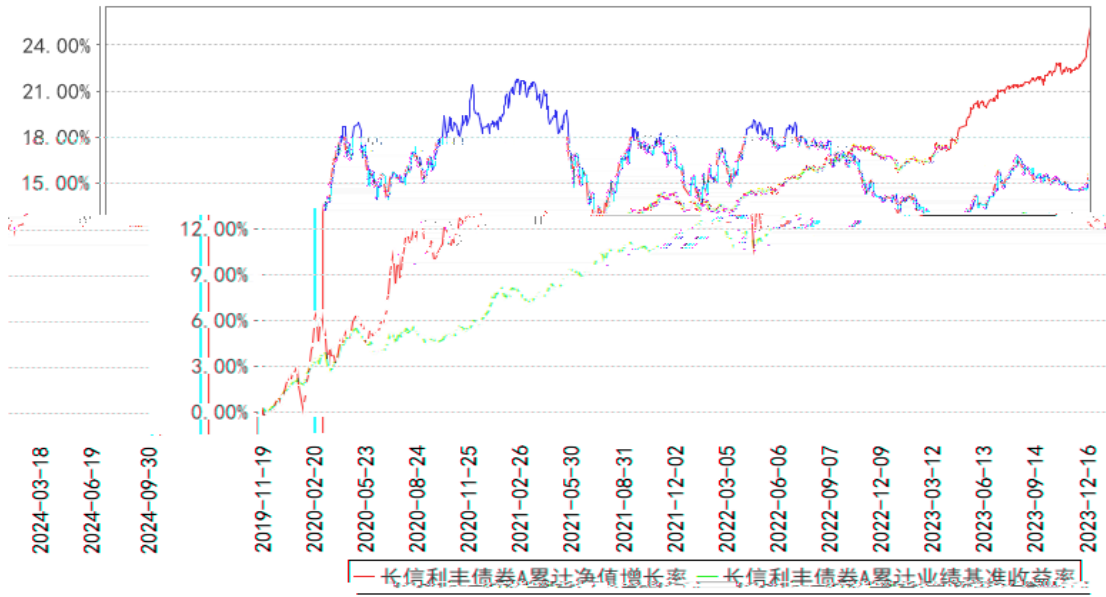

---

长信利丰债券C累计净值增长率与同期业绩比较基准收益率的历史走势对比图

长信利丰债券E累计净值增长率与同期业绩比较基准收益率的历史走势对比图

长信利丰债券A累计净值增长率与同期业绩比较基准收益率的历史走势对比图

§

---

---

---