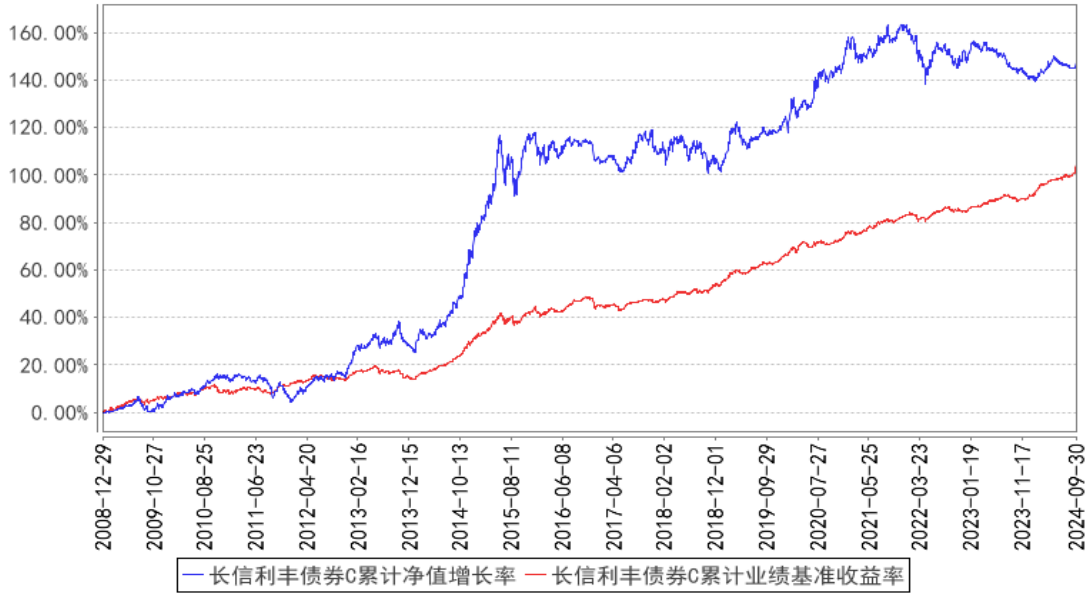

---

长信利丰债券C累计净值增长率与同期业绩比较基准收益率的历史走势对比图

长信利丰债券E累计净值增长率与同期业绩比较基准收益率的历史走势对比图

长信利丰债券A累计净值增长率与同期业绩比较基准收益率的历史走势对比图

§

---

---

---