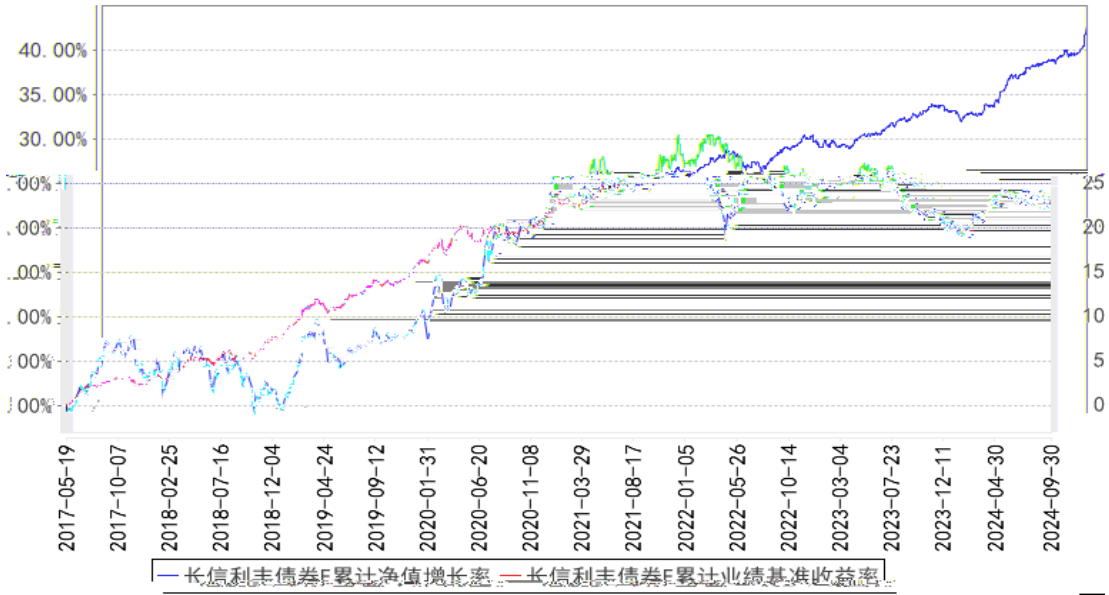

---

长信利丰债券C累计净值增长率与同期业绩比较基准收益率的历史走势对比图

长信利丰债券E累计净值增长率与同期业绩比较基准收益率的历史走势对比图

长信利丰债券A累计净值增长率与同期业绩比较基准收益率的历史走势对比图

§

---

---

---