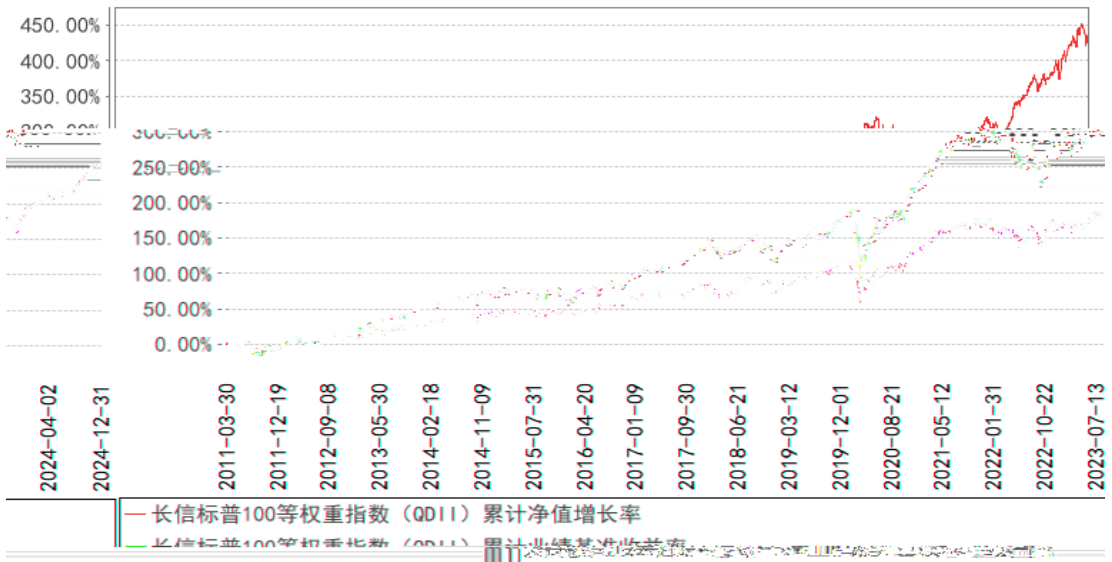

--	--	--	--	--	--	--

长信标普100等权重指数 (QDII) 累计净值增长率与同期业绩比较基准收益率的历史走势对比图

--	--	--	--	--	--