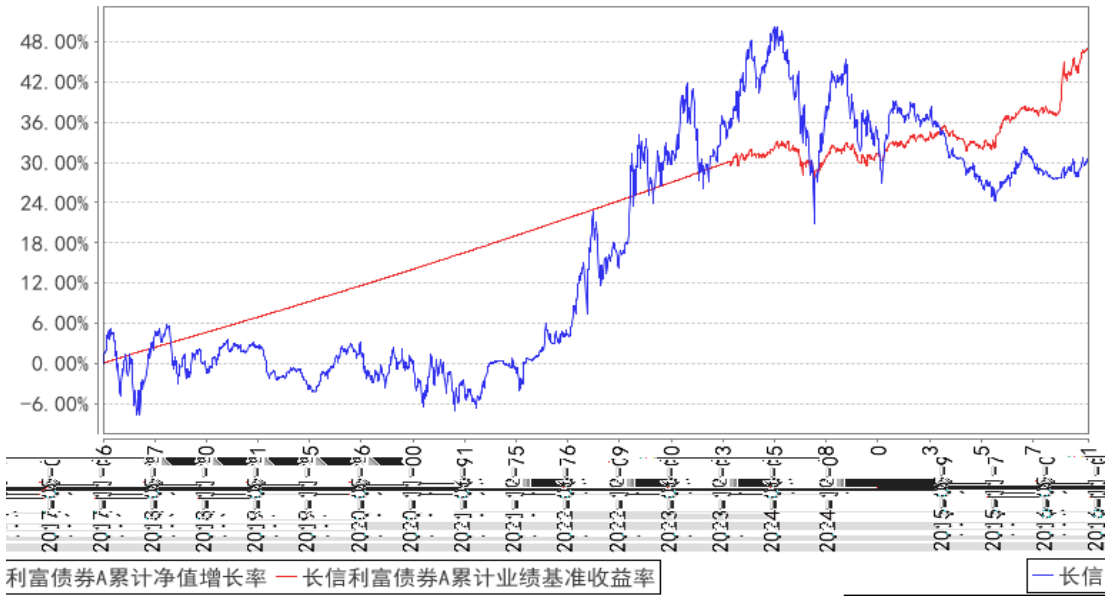

长信利富债券A累计净值增长率与同期业绩比较基准收益率的历史走势对比图

长信利富债券C累计净值增长率与同期业绩比较基准收益率的历史走势对比图

§

--	--	--	--

§

§
