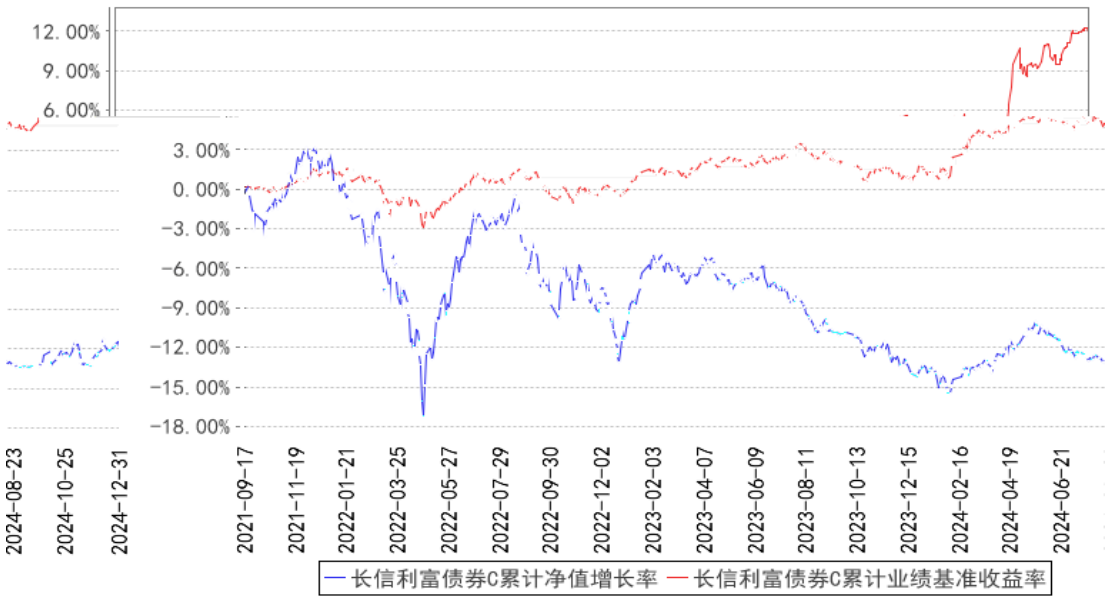

长信利富债券A累计净值增长率与同期业绩比较基准收益率的历史走势对比图

长信利富债券C累计净值增长率与同期业绩比较基准收益率的历史走势对比图

§

--	--	--	--

§

§
