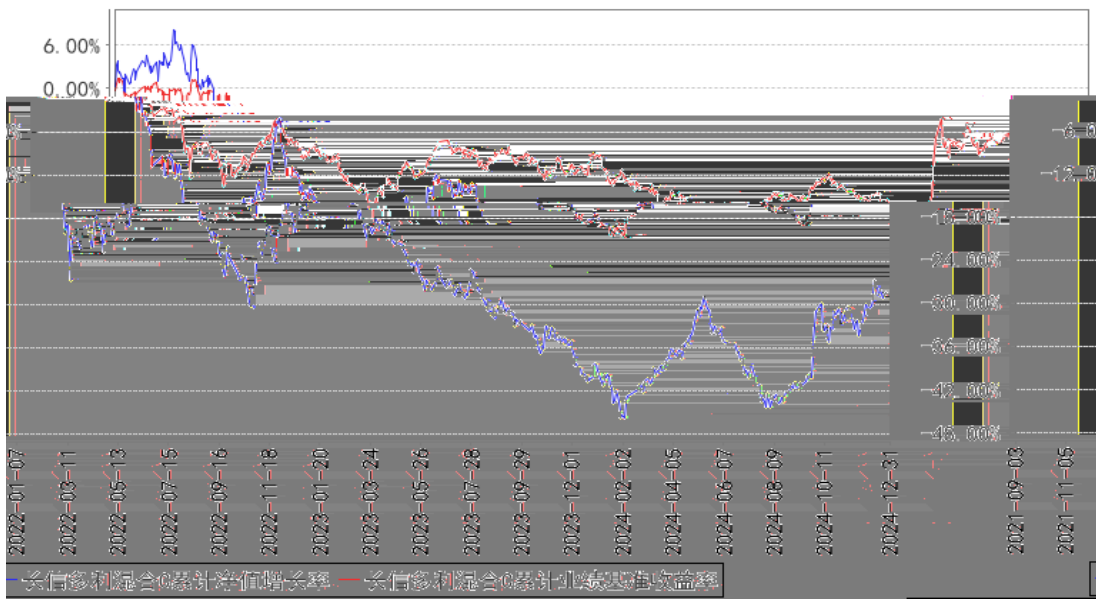

---

§

---

§

--	--	--	--	--	--	--

---

长信多利混合A累计净值增长率与同期业绩比较基准收益率的历史走势对比图

长信多利混合C累计净值增长率与同期业绩比较基准收益率的历史走势对比图