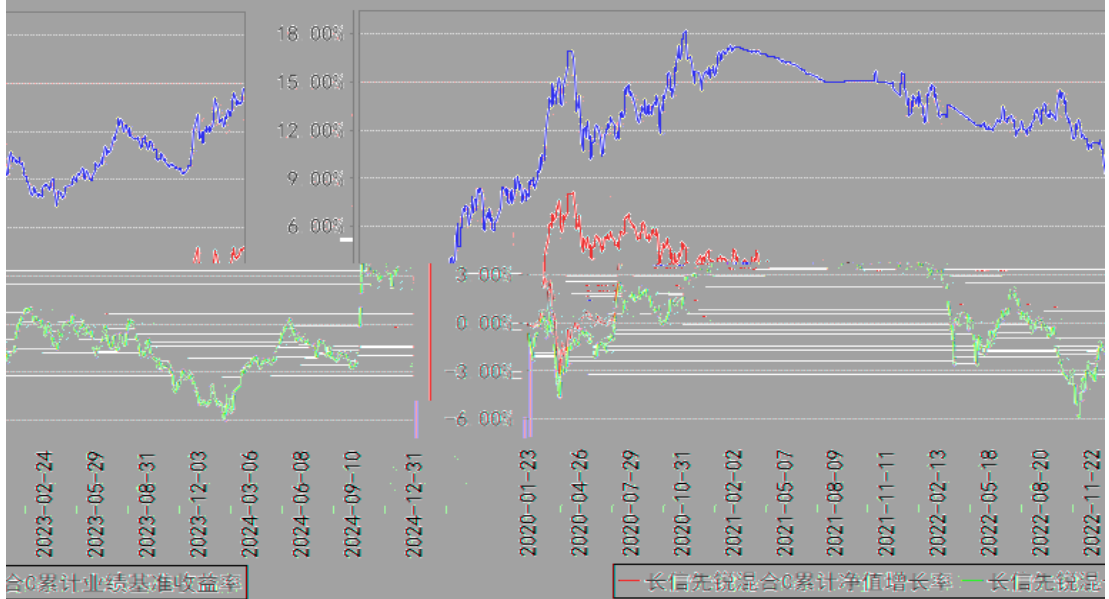

---

长信先锐混合A累计净值增长率与同期业绩比较基准收益率的历史走势对比图

长信先锐混合C累计净值增长率与同期业绩比较基准收益率的历史走势对比图

---

--	--	--	--	--	--

---

---

---