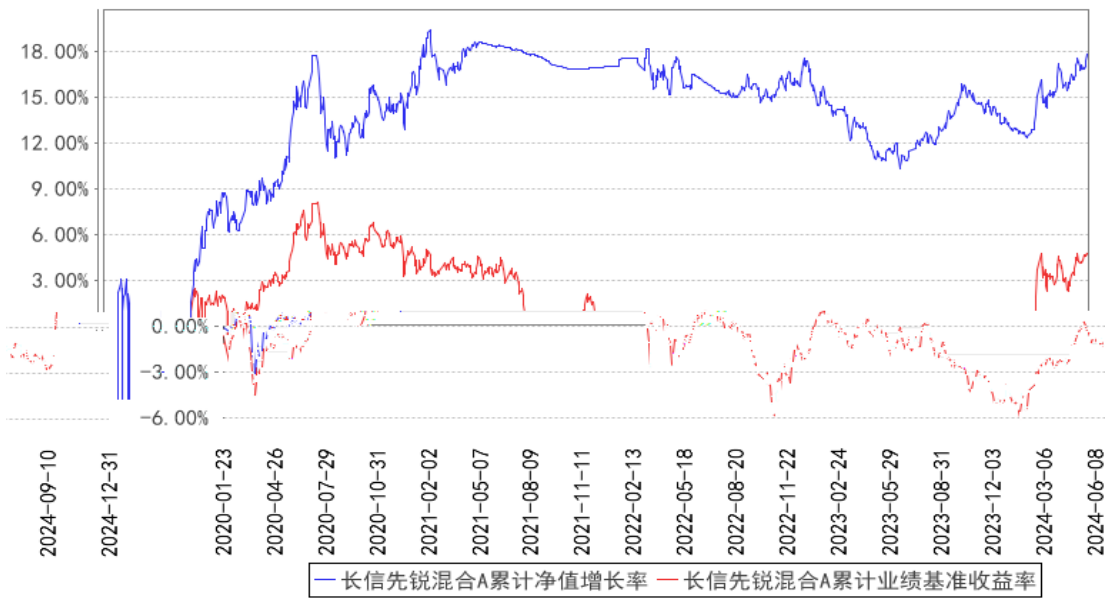

---

长信先锐混合A累计净值增长率与同期业绩比较基准收益率的历史走势对比图

长信先锐混合C累计净值增长率与同期业绩比较基准收益率的历史走势对比图

---

--	--	--	--	--	--

---

---

---