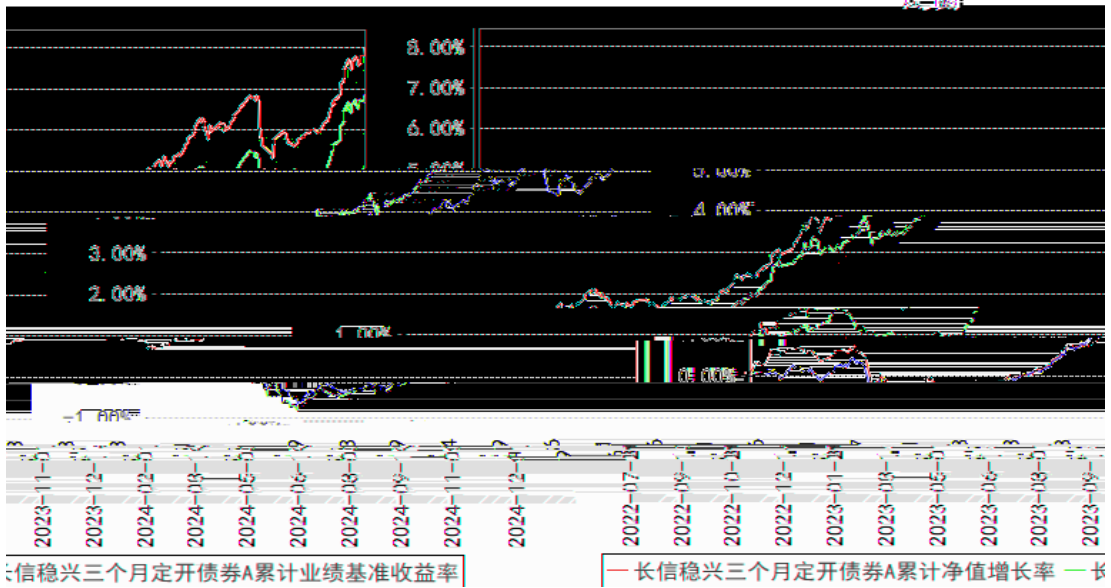

---

§

---

--	--	--	--	--	--	--

长信稳兴三个月定开债券A累计净值增长率与同期业绩比较基准收益率的历史走势图

长信稳兴三个月定开债券C累计净值增长率与同期业绩比较基准收益率的历史走势图对比图

长信稳兴三个月定开债券E累计净值增长率与同期业绩比较基准收益率的历史走势对比图

---