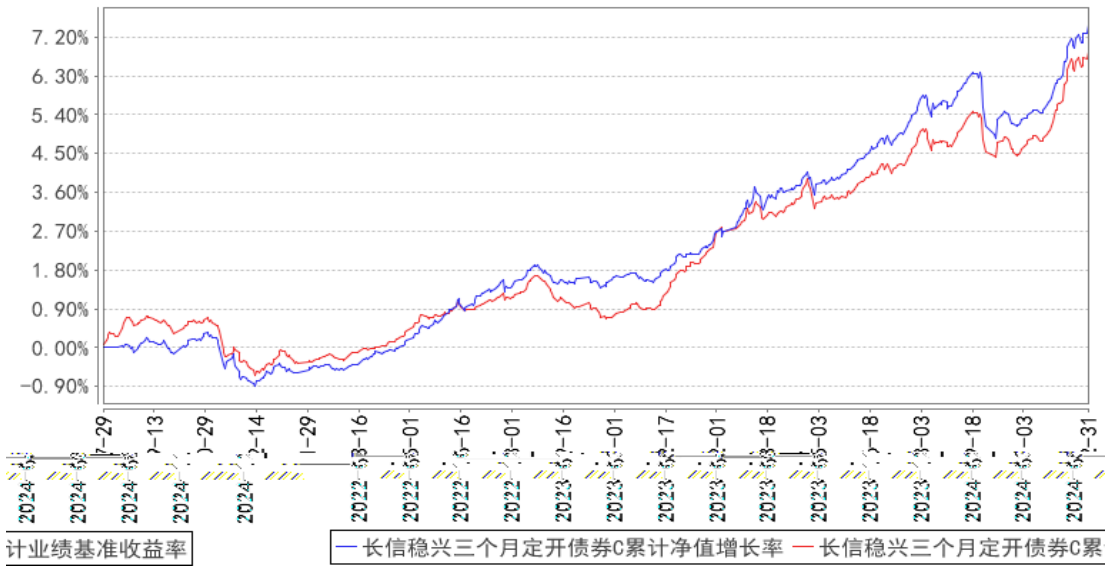

---

§

---

--	--	--	--	--	--	--

长信稳兴三个月定开债券A累计净值增长率与同期业绩比较基准收益率的历史走势图

长信稳兴三个月定开债券C累计净值增长率与同期业绩比较基准收益率的历史走势图对比图

长信稳兴三个月定开债券E累计净值增长率与同期业绩比较基准收益率的历史走势对比图

---