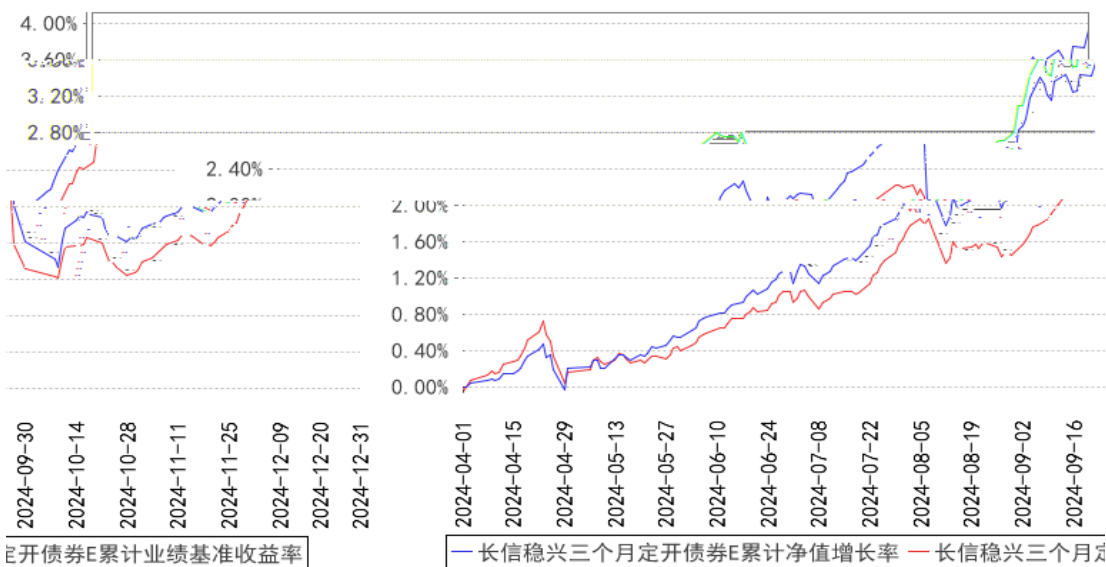

---

§

---

--	--	--	--	--	--	--

长信稳兴三个月定开债券A累计净值增长率与同期业绩比较基准收益率的历史走势图

长信稳兴三个月定开债券C累计净值增长率与同期业绩比较基准收益率的历史走势图对比图

长信稳兴三个月定开债券E累计净值增长率与同期业绩比较基准收益率的历史走势对比图

---