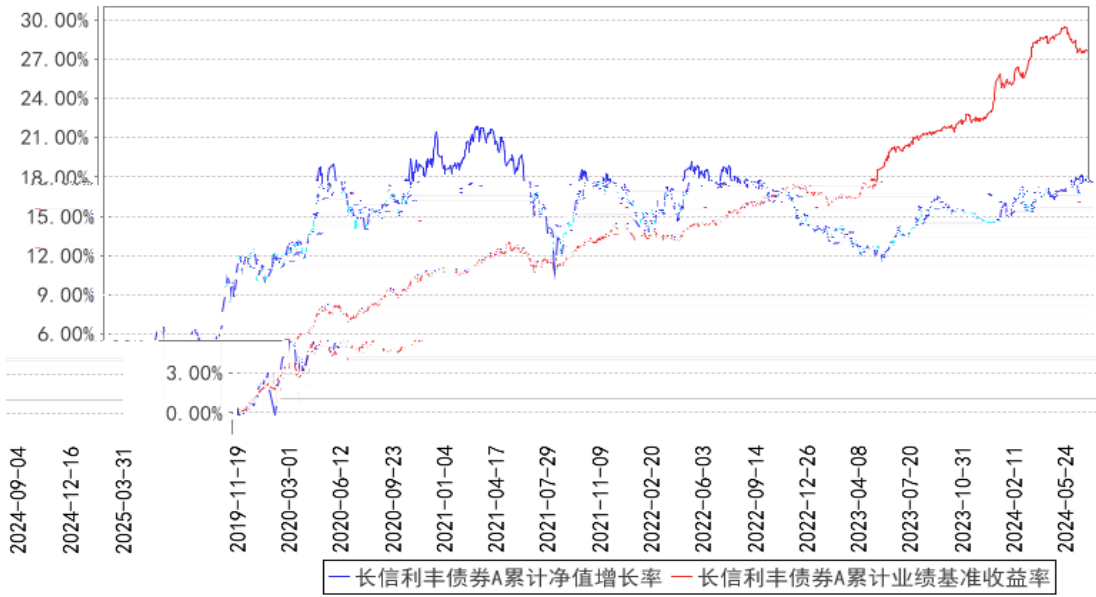

长信利丰债券C累计净值增长率与同期业绩比较基准收益率的区间走势图

长信利丰债券A累计净值增长率与同期业绩比较基准收益率的历史走势对比图

§

--	--	--	--	--	--	--

§

--	--	--	--

§

§