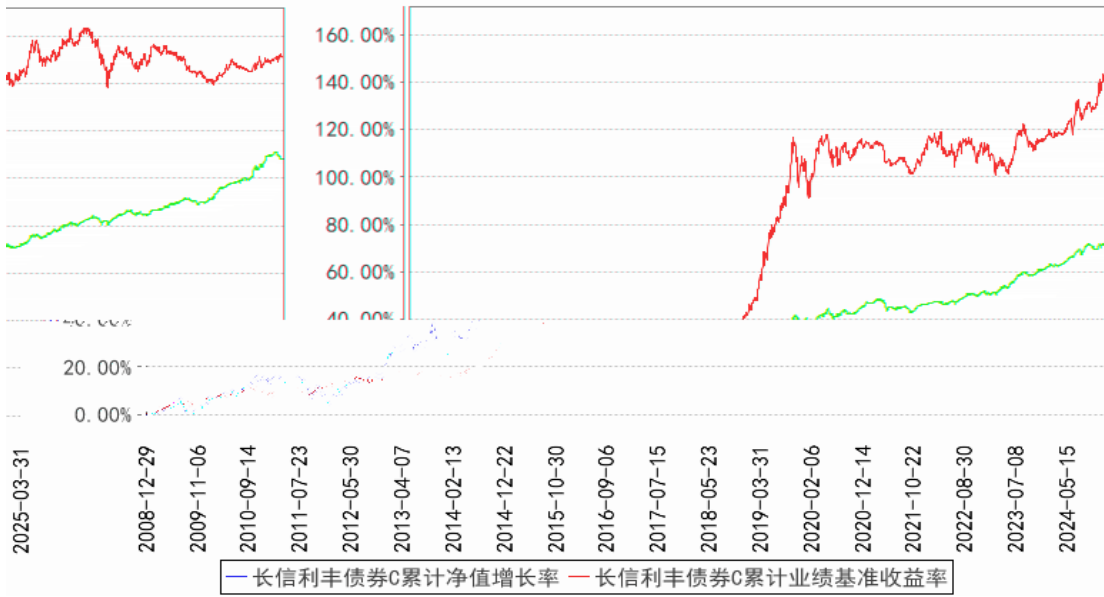

长信利丰债券C累计净值增长率与同期业绩比较基准收益率的区间走势图

长信利丰债券A累计净值增长率与同期业绩比较基准收益率的历史走势对比图

§

--	--	--	--	--	--	--

§

--	--	--	--

§

§