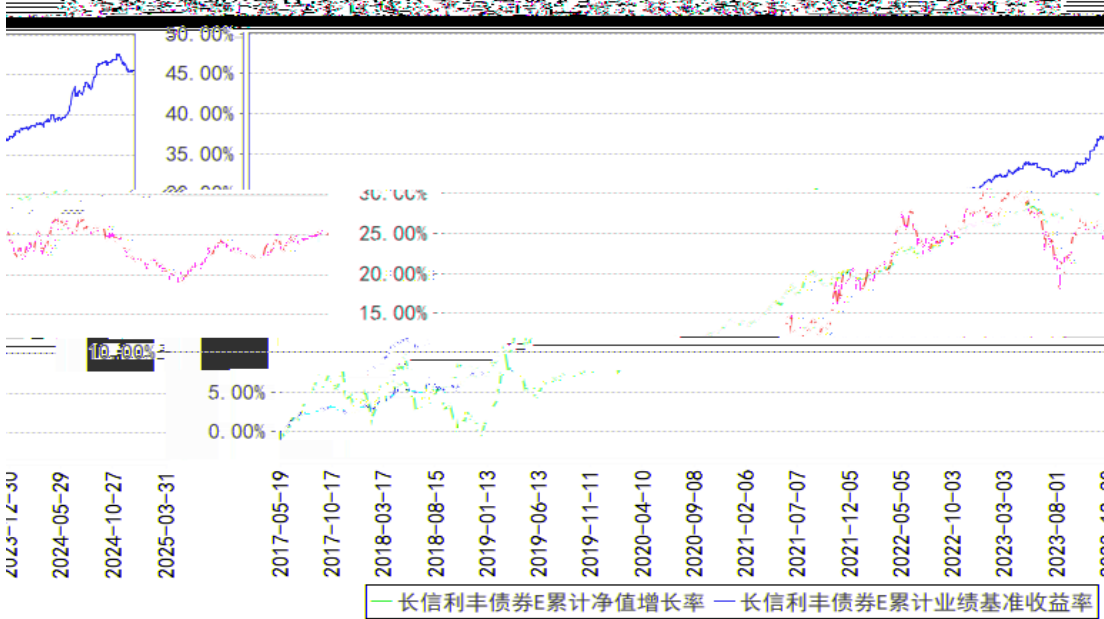

长信利丰债券C累计净值增长率与同期业绩比较基准收益率的区间走势图

长信利丰债券A累计净值增长率与同期业绩比较基准收益率的历史走势对比图

§

--	--	--	--	--	--	--

§

--	--	--	--

§

§