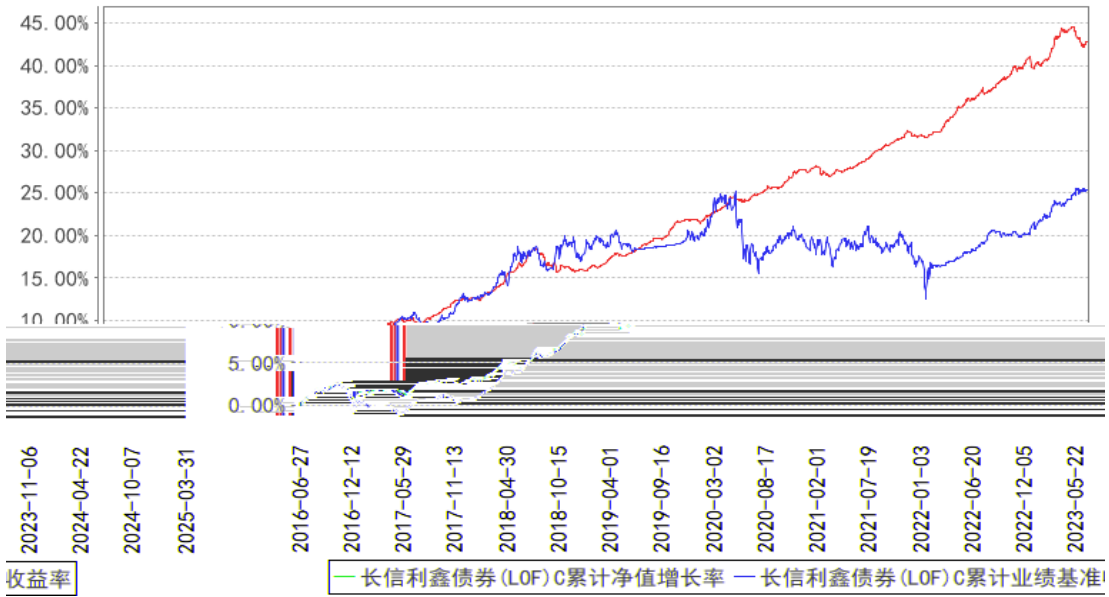

§

长信利鑫债券 (LOF) C 累计净值增长率与同期业绩比较基准收益率的历史走势对比图

§

§

§

§